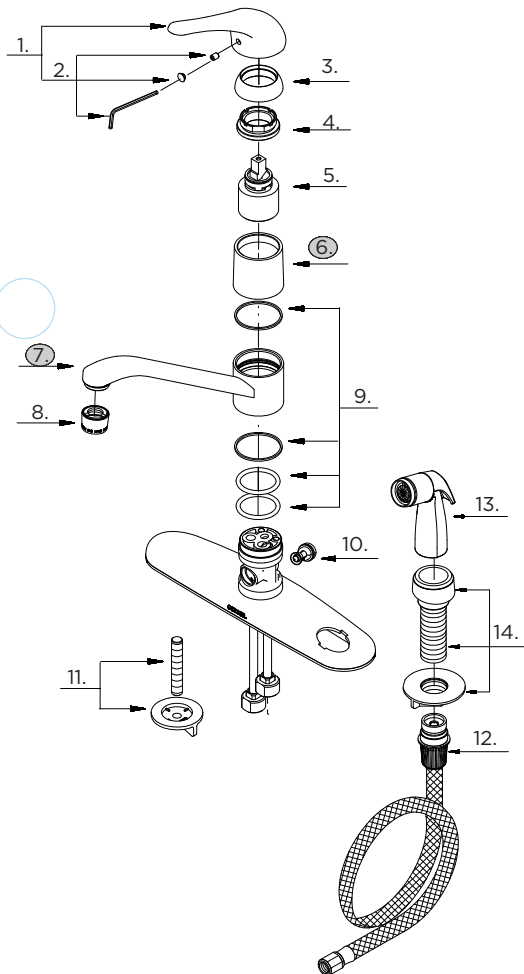

GERBER

40-211 (0040211)Series

Maxwell®

Single Handle Kitchen Faucet
Robinet de cuisine à une manette
Grifo para cocina de una manija

Illustrated Parts List / Liste de pièces illustrée / Lista ilustrada de partes

Model #	Description	Description	Descripción
40-211 40-211-SS	3 Hole Installation, with spray on deck. Chrome & Stainless Steel	Installation de 3 trous, sans douchette, avec douchette sur l'écusson. Chrome et acier inoxydable	Instalación de 3 agujeros, con menos rocío, con rociador en el escudo. Cromo y acero inoxidable

1.1.

40-211 (V1)

Part Name	Nom de la pièce	Nombre de Parte	Part # # de pièce # de Parte
1°. Handle Assembly	Assemblage de manette	Ensamblaje de manija	G0098041
2. Handle Insert & Screw	Pièce rapportée pour manettes et vis	Tapa de manijas y tornillo	GA603538
3°. Trim Cap	Capuchon de garniture	Tapa ornamental	GA103016
4. Retainer Nut	Écrou de serrage	Tuerca de retención	G0093291
5. Ceramic Disc Cartridge	Cartouche à disque en céramique	Cartucho de disco cerámico	G0092298
6°. Sleeve	Manchon	Manga	A041026
7°. Spout	Bec	Vertedor	A100009W
8. Aerator	Brise-jet	Aireador	GA50018090N
9. Washer & O-ring Set	Rondelle et ensemble du joint torique	Arandela y juego de empaque circular	GA613218
10. Spray Diverter Kits	Inverseur de jet	Cambiador de flujo de agua	G0094040
11. Mounting Hardware	Ensemble de matériel de fixation	Juego de ferreteria de montaje	GA66G421
12. Spray Hose	Boyaux de douchette	Manguera del rociador	G0093157
13°. Side Spray	Douchette de cuisine	Rociador para cocina	GA503000N
14°. Spray Holder Assembly	Assemblage du support de douchette	Ensamblaje de soporte del rociador	G0093160

Replacement parts, call : / Les pièces de rechange, appelez : / Partes de reemplazo, llame : **1-888-648-6466**

www.gerberonline.com

40-210/11-15