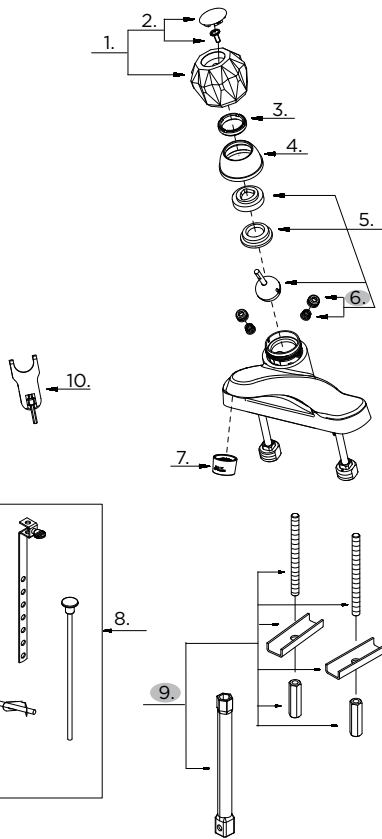

#### Single Handle Lavatory Faucet Robinet de lavabo à une manette Grifo para lavabo con una manija

### Illustrated Parts List / Liste de pièces illustrée / Lista ilustrada de partes

40-129-W

Model #	Description	Description	Descripción
40-129-W	3 Hole Installation. Acrylic handles, plastic pop-up. Chrome	Installation de 3 trous. Manettes en acryliquel, vidange mécanique en plastique. Chrome	Instalación de 3 agujeros. Manijas en el acrílico, desagote levadizo de plástico. Cromo

40-129-W (V1)

Part Name	Nom de la pièce	Nombre de Parte	Part # # de pièce # de Parte
1°. Handle Assembly	Assemblage de manette	Ensamblaje de manija	GA602170
2. Handle Insert & Screw	Pièce rapportée pour manettes et vis	Tapa de manijas y tornillo	GA603538
3. Lock Nut	Écrou de blocage	Contratuerca	GA104001
4°. Trim Cap	Capuchon de garniture	Tapa ornamental	GA103321
5. Washerless Cartridge Assembly	Assemblage de Cartouche sans rondelle	Ensamblaje de Cartucho sin arandela	G0097499
6. Seat & Spring	Siège et ressort	Asiento y resorte	A663002
7°. Aerator	Brise-jet	Aireador	GA50096355N
8°. Pop-Up Drain Set	Assemblage de	Juego de desagüe	G0097770
9. Mounting Hardware Assembly	Assemblage du matériel de fixation	Ensamblaje de ferreteria de montaje	A613108
10. Adjusting Wrench	Clé à molette vidange mécanique	Llave ajustable levadizo	G0093250