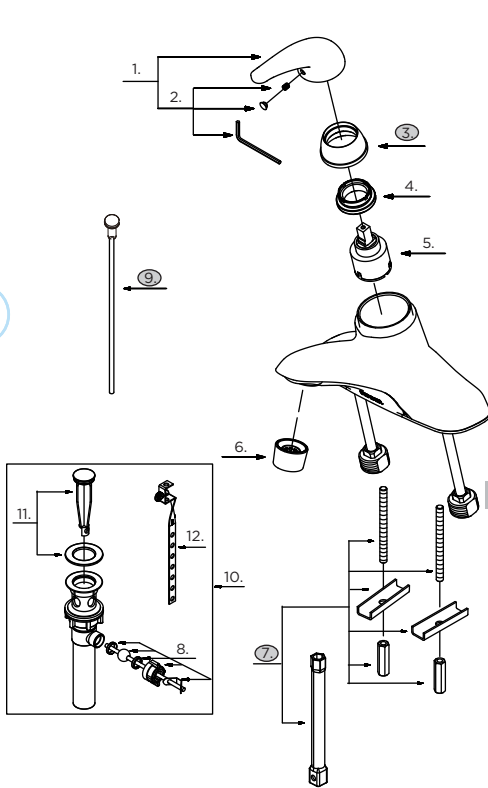

GERBER

40-114 (0040114) Series

Maxwell®

Single Handle Lavatory Faucet Robinet de lavabo à une manette Grifo para lavabo con una manija

Illustrated Parts List / Liste de pièces illustrée / Lista ilustrada de partes

40-114

Model #	Description	Description	Descripción
40-114	3 Hole Installation. Metal	Installation de 3 trous.	Instalación de 3 agujeros.
40-114-BN	lever handle, plastic pop-up. Chrome & Brushed Nickel	Manettes à levier en métal, vidange mécanique en plastique. Chrome et nickel brossé	Manijas metálicas de palanca, desagote levadizo de plástico. Cromo y níquel cepillado

Part Name	Nom de la pièce	Nombre de Parte	Part # # de pièce # de Parte
1 ^o . Metal Handle Assembly	Assemblage de manette en métal	Ensamblaje de manija metálicas	G0098038
2. Handle Insert & Screw	Pièce rapportée pour manettes et vis	Tapa de manijas y tornillo	GA603538
3 ^o . Trim Cap	Capuchon de garniture	Tapa ornamental	A103021
4. Lock Nut	Écrou de blocage	Contratuerca	G0093291
5. Ceramic Disc Cartridge	Cartouche à disque en céramique	Cartucho de disco cerámico	G0092298
6 ^o . Aerator	Brise-jet	Aireador	GA50096355N
7. Mounting Hardware Assembly	Assemblage du matériel de fixation	Ensamblaje de ferreteria de montaje	A613108
8 ^o . Ball Rod Assembly	Assemblage de levier	Ensamblaje del varilla	GA663561
9 ^o . Lift Rod	Tige de levage	Varilla de elevación	A025010
10 ^o . Pop-Up Drain Set	Assemblage de vidange mécanique	Juego de desagüe levadizo	GA605110
11 ^o . Pop-Up Plunger Assembly	Plongeur de vidange mécanique	Ensamblaje del émbolo	GA605253
12. Lift Rod Strap	Sangle de tige de levage	Varilla levadiza	GA66D797N

Replacement parts, call : / Les pièces de rechange, appelez : / Partes de reemplazo, llame : **1-888-648-6466**

www.gerberonline.com

40-114/10-15