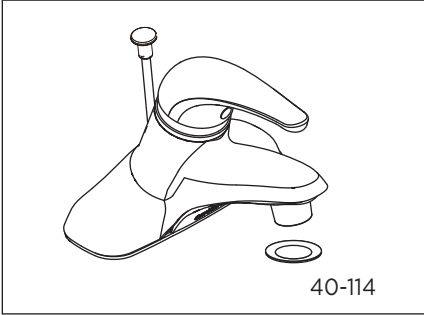

GERBER

40-114 (0040114) Series

Maxwell®

Single Handle Lavatory Faucet Robinet de lavabo à une manette Grifo para lavabo con una manija

Illustrated Parts List / Liste de pièces illustrée / Lista ilustrada de partes

40-114

Model #	Description	Description	Descripción
40-114	3 Hole Installation. Metal	Installation de 3 trous.	Instalación de 3 agujeros.
40-114-BN	lever handle, plastic pop-up. Chrome & Brushed Nickel	Manettes à levier en métal, vidange mécanique en plastique. Chrome et nickel brossé	Manijas metálicas de palanca, desagote levadizo de plástico. Cromo y níquel cepillado

Part Name	Nom de la pièce	Nombre de Parte	Part # # de pièce # de Parte
1 ^o . Metal Handle Assembly	Assemblage de manette en métal	Ensamblaje de manija metálicas	G0098038
2. Handle Insert & Screw	Pièce rapportée pour manettes et vis	Tapa de manijas y tornillo	GA603538
3 ^o . Trim Cap	Capuchon de garniture	Tapa ornamental	A103021
4. Lock Nut	Écrou de blocage	Contratuerca	G0093291
5. Ceramic Disc Cartridge	Cartouche à disque en céramique	Cartucho de disco cerámico	G0092298
6 ^o . Aerator	Brise-jet	Aireador	GA50096355N
7. Mounting Hardware Assembly	Assemblage du matériel de fixation	Ensamblaje de ferreteria de montaje	A613108
8 ^o . Ball Rod Assembly	Assemblage de levier	Ensamblaje del varilla	GA663561
9 ^o . Lift Rod	Tige de levage	Varilla de elevación	A025010
10 ^o . Pop-Up Drain Set	Assemblage de vidange mécanique	Juego de desagüe levadizo	GA605110
11 ^o . Pop-Up Plunger Assembly	Plongeur de vidange mécanique	Ensamblaje del émbolo	GA605253
12. Lift Rod Strap	Sangle de tige de levage	Varilla levadiza	GA66D797N