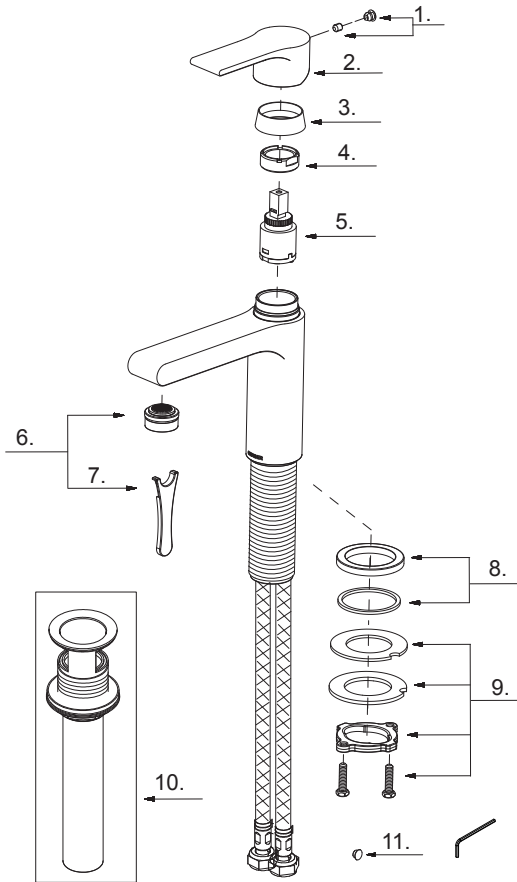

GERBER®

G0040089 South Shore™

Single Handle Lavatory Faucet
Robinet de lavabo à une manette
Grifo de lavabo de una manija

Part Name	Nom de la pièce	Nombre de Parte	Part # # de pièce # de Parte
1⊙ Index Button	<i>Bouton d'index</i>	<i>Índice de Botton</i>	A613238
2⊙ Metal Handle	<i>Poignée en métal</i>	<i>Manija de metal</i>	A069233
3⊙ Trim Ring	<i>Capuchon de garniture</i>	<i>Tapa ornamental</i>	A103130
4 Adjusting Ring	<i>Bague de réglage</i>	<i>Anillo de ajuste</i>	A104021
5 Ceramic Disc Cartridge	<i>Cartouche à disque en céramique</i>	<i>Cartucho de disco de cerámica</i>	GA507906N
6⊙ Aerator Kit 1.2gpm	<i>Aérateur & Clé</i>	<i>Aireador y llave</i>	A613083N-61
7 Aerator Wrench	<i>Clé d'aérateur</i>	<i>Llave de aireador</i>	A031024ZN
8⊙ Spout Trim Ring	<i>Anneau de garniture de bec</i>	<i>Anillo de ajuste de caño</i>	A607658
9 Mounting Hardware Assembly	<i>Assemblage du matériel de montage</i>	<i>Montaje de hardware de montaje</i>	A66D401
10⊙ Touch Down Drain	<i>Goulotte de vidange</i>	<i>Ensamblaje de desagüe</i>	GA505219P
11 Index Button(Hot/ Cold)	<i>Bouton d'index(Chaude/ Du froid)</i>	<i>Índice de Botton(Caliente / Fría)</i>	A028065