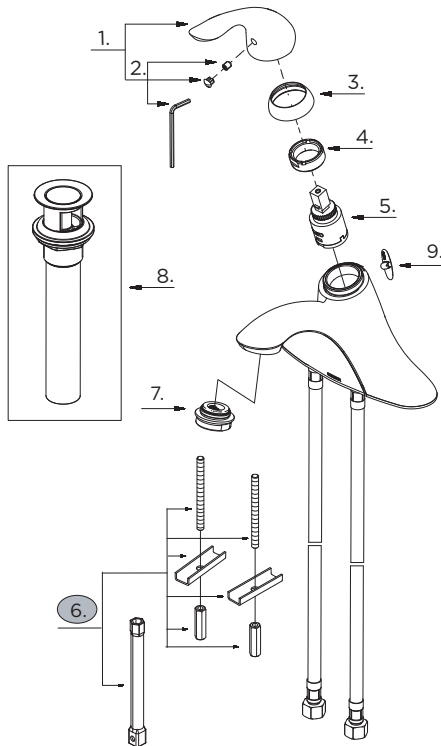

GERBER

40-025 (0040025) Series

Viper™

Single Handle Lavatory Faucet Robinet de lavabo à une manette Grifo para lavabo con una manija

Illustrated Parts List / Liste de pièces illustrée / Lista ilustrada de partes

40-025

Model #	Description	Description	Descripción
40-025 40-025-BN	With 50-50 Push Down Drain - Chrome & Brushed Nickel	Avec évacuation poussoir 50/50 - Chrome et nickel brossé	Con desagüe descendente 50-50 - Cromo y níquel cepillado

40-025 (V1)

Part Name	Nom de la pièce	Nombre de Parte	Part # # de pièce # de Parte
-----------	-----------------	-----------------	------------------------------------

- | | | | | |
|----|----------------------------|--------------------------------------|-------------------------------------|-------------|
| 1° | Metal Handle Assembly | Assemblage de manette en métal | Ensamblaje de manija metálicas | GA602771 |
| 2° | Handle Insert & Screw | Pièce rapportée pour manettes et vis | Tapa de manijas y tornillo | GA613101 |
| 3° | Trim Cap | Capuchon de garniture | Tapa ornamental | GA103370 |
| 4° | Retainer Nut | Écrou de serrage | Tuerca de retención | GA104021 |
| 5° | Ceramic Disc Cartridge | Cartouche à disque en céramique | Cartucho de disco cerámico | GA507906N |
| 6° | Mounting Hardware Assembly | Assemblage du matériel de fixation | Ensamblaje de ferreteria de montaje | A613108 |
| 7° | Aerator | Brise-jet | Aireador | GA50096654N |
| 8° | Touch Down Drain | Goulotte de vidange | Ensamblaje de desagüe | GA505219P |
| 9° | Plug | Bouchon | Tapón | GA028644 |