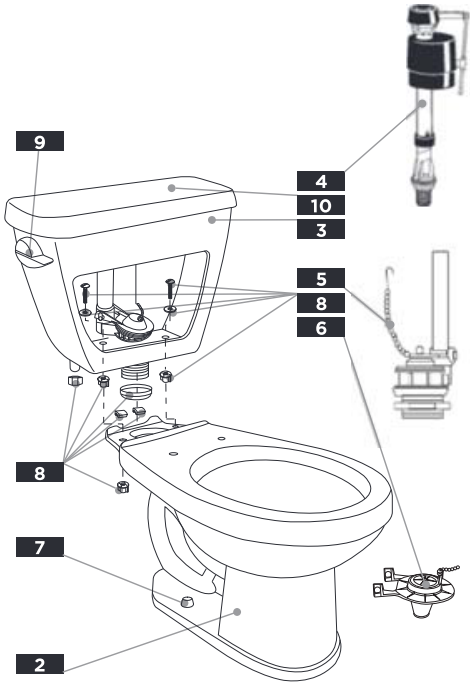

GOO21800 SERIES
AVALANCHE™ 1.6 GPF/6.0 LPF

Illustrated Parts List / Liste de pièces illustrée / Lista ilustrada de partes

10" rough-in / plomberie brute de 10 po / Instalación de 10"

1	2	3	4	5	6	7	8	9	10
COMBINATION <i>Combinaison</i> <i>Combinación</i>	BOWL <i>Cuvette</i> <i>Taza</i>	TANK <i>Reservoir</i> <i>Tanque</i>	FILL VALVE <i>Robinet de remplissage</i> <i>Válvula de llenado</i>	FLUSH VALVE <i>Robinet de chasse à clapet réglable</i> <i>Válvula de descarga</i>	FLAPPER <i>L'étanchéité du clapet</i> <i>Ensamble de Flotador</i>	PLASTIC BOLT CAPS <i>Chapeau de boulons en plastique</i> <i>Casquete plástico para tornillo</i>	TANK TO BOWL ASSEMBLY KIT <i>Trousse de montage de réservoir sur la cuvette</i> <i>Kit para instalación de depósito en taza</i>	TANK LEVER <i>Matériel du réservoir</i> <i>Palanca del tanque</i>	TANK COVER <i>Couvercle du réservoir</i> <i>Tapa del tanque</i>
G0021800†	G0021852†	G0028895†	G0099300	G0099780	G0099770	G0099287†	G0099660*	G0099659WH†	GTC28895†
G0021810†	G0021862†								
G0021817†	G0021828†								

12" rough-in / plomberie brute de 12 po / Instalación de 12"

G0021802†	G0021852†	G0028890†	G0099300	G0099780	G0099770	G0099287†	G0099660*	G0099685WH†	GTC28890†
G0021812†	G0021862†								
G0021818†	G0021828†								
Right Hand Tank Option <i>Réservoir avec levier à droit</i> <i>Tanque con palanca derecha</i>		G002889097†						G0099685WHRH†	
Insulated Tank Option <i>Réservoir isolé</i> <i>Tanque está aislado</i>		G0028892†						G0099685WH†	GTC28892†
Tank with lid lock <i>Réservoir avec verrou de couvercle</i> <i>Depósito con cerradura de la puerta del maletero</i>		G0028890LL†							GTC28890LL†

Replacement parts, call: 1-888-648-6466
Les pièces de rechange, appelez: 1-888-648-6466
Partes de reemplazo, llame: 1-888-648-6466

www.gerberonline.com
www.gerberonline.ca

*Tank Assembly Kit Includes: Gasket, channel pads, (2) Bolts with two washers and (4) wingnuts, a coupling nut and a cone washer.