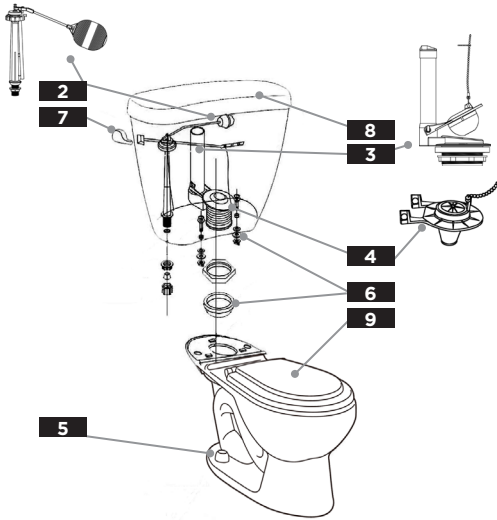

CHILDREN'S TOILET-IN-A-BOX  
TOILETTES POUR ENFANTS DANS UNE BOÎTE  
INODORO PARA NIÑOS EN UNA CAJA

PEEWEE™ (1.6GPF/6 LPF)

TWO-PIECE GRAVITY TOILETS / TOILETTES GRAVITÉ DEUX PIÈCES / INODOROS DE GRAVEDAD DE DOS PIEZAS

Illustrated Parts List / Liste de pièces illustrée / Lista ilustrada de partes

10" rough-in / plomberie brute de 10 po / Instalación de 10"

1	2	3	4	5	6	7	8	9
<b>COMBINATION</b> <i>Combinaison</i> <i>Combinación</i>	<b>FILL VALVE</b> <i>Robinet de remplissage</i> <i>Válvula de llenado</i>	<b>FLUSH VALVE</b> <i>Robinet de chasse à clapet réglable</i> <i>Válvula de descarga</i>	<b>FLAPPER</b> <i>L'étanchéité du clapet</i> <i>Ensamble de flotador</i>	<b>PLASTIC BOLT CAPS</b> <i>Chapeau de boulons en plastique</i> <i>Casquete plástico para tornillo</i>	<b>TANK TO BOWL ASSEMBLY KIT</b> <i>Trousse de montage de réservoir sur la cuvette</i> <i>Kit para instalación de depósito en taza</i>	<b>TANK LEVER</b> <i>Matériel du réservoir</i> <i>Palanca del tanque</i>	<b>TANK COVER</b> <i>Couvercle du réservoir</i> <i>Tapa del tanque</i>	<b>TOILET SEAT</b> <i>Place de la toilette</i> <i>Asiento de Servicios</i>
G0021601†	G0099606	G0099608	G0099609	G0099287†	G0099293*	G0099685WH†	GTC28601†	G0099215†

Replacement parts, call: / Les pièces de rechange, appelez: / Partes de reemplazo, llame: **1-888-648-6466**

\*Tank Assembly Kit Includes: Gasket, channel pads, (2) Bolts with two washers and (4) wingnuts, a coupling nut and a cone washer. / \*Kit Assemblée réservoir comprend: Joint, tampons de canal, (2) boulons avec deux rondelles et (4) wingnuts, un écrou et une rondelle de cône. / \*Kit para instalación del Tanque Incluye: empaque, almoadillas, (2) tornillos y arandelas (4) tuercas de mariposa, una tuerca de acoplamiento y una arandela cónica.