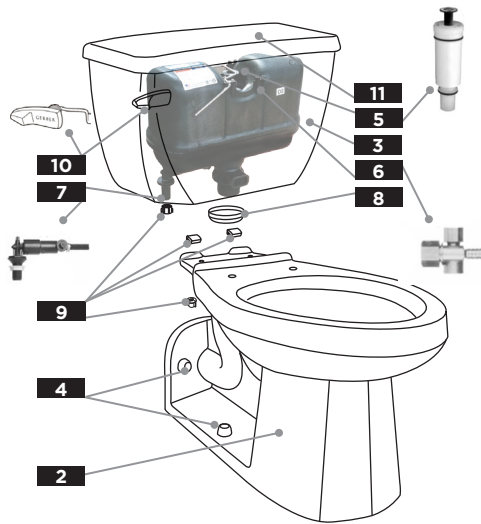

21-300 BACK OUTLET SERIES
ULTRA FLUSH[™] (1.6GPF/6LPF)

Illustrated Parts List / Liste de pièces illustrée / Lista ilustrada de partes

SLOAN
FLUSHMATE

4-1/4" VERT // VERTICALE 4 1/4 PO // 4-1/4" VERT

4-1/4" Vert // verticale 4 1/4 po // 4-1/4" vert										
1	2	3	4	5	6	7	8	9	10	11
COMBINATION <i>Combinaison</i> <i>Combinación</i>	BOWL <i>Cuvette</i> <i>Taza</i>	TANK <i>Reservoir</i> <i>Tanque</i>	PLASTIC BOLT CAPS <i>Chapeau de boulons en plastique</i> <i>Casqueste plástico para tornillo</i>	CARTRIDGE ASSEMBLY <i>L'ensemble de cartouche</i> <i>conjunto de cartucho</i>	UPPER SUPPLY <i>Alimentation supérieure</i> <i>Alta Suministro</i>	LOWER SUPPLY <i>Alimentation inférieure</i> <i>Bajo Suministro</i>	TANK TO BOWL GASKET <i>Réservoir à joint d'étanchéité de la cuve</i> <i>tanque para junta del contenedor</i>	TANK TO BOWL ASSEMBLY KIT <i>Trousse de montage de réservoir sur la cuvette</i> <i>Kit para instalación de depósito en taza</i>	TANK LEVER <i>Matériel du réservoir</i> <i>Palanca del tanque</i>	TANK COVER <i>Couvercle du réservoir</i> <i>Tapa del tanque</i>
21-325 [†]	21-375 [†]	28-380 [†]	99-287 [†]	99-403	99-408	99-409	99-591	99-539*	99-571-KT	28-799 [†]
Right Hand Tank Option <i>Réservoir avec levier à droit</i> <i>Tanque con palanca derecha</i>		28-380-97 [†]							99-571-RH-KT	
Tank (w/ lid lock) <i>Réservoir avec verrou de couvercle</i> <i>Depósito con cerradura de la puerta del maletero</i>		28-380-LL [†]							99-571-KT	
Tank (w/ lid lock, RH Lever) <i>Réservoir w / couvercle de verrou , à levier RH</i> <i>Tanque w / tapa de bloqueo , RH Palanca</i>		28-380-97-LL [†]							99-571-RH-KT	