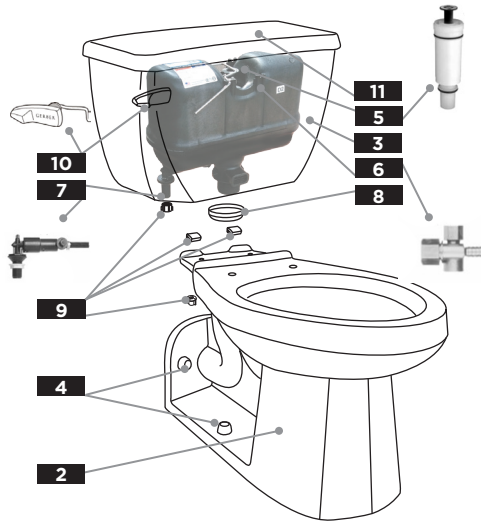

21-300 BACK OUTLET SERIES
ULTRA FLUSH[™] (1.6GPF/6LPF)

Illustrated Parts List / Liste de pièces illustrée / Lista ilustrada de partes

SLOAN
FLUSHMATE

4-1/4" VERT // VERTICALE 4 1/4 PO // 4-1/4" VERT

4-1/4" Vert // verticale 4 1/4 po // 4-1/4" vert

1	2	3	4	5	6	7	8	9	10	11
COMBINATION <i>Combinaison</i> <i>Combinación</i>	BOWL <i>Cuvette</i> <i>Taza</i>	TANK <i>Reservoir</i> <i>Tanque</i>	PLASTIC BOLT CAPS <i>Chapeau de boulons en plastique</i> <i>Casqueste plástico para tornillo</i>	CARTRIDGE ASSEMBLY <i>L'ensemble de cartouche</i> <i>conjunto de cartucho</i>	UPPER SUPPLY <i>Alimentation supérieure</i> <i>Alta Suministro</i>	LOWER SUPPLY <i>Alimentation inférieure</i> <i>Bajo Suministro</i>	TANK TO BOWL GASKET <i>Réservoir à joint d'étanchéité de la cuve</i> <i>tanque para junta del contenedor</i>	TANK TO BOWL ASSEMBLY KIT <i>Trousse de montage de réservoir sur la cuvette</i> <i>Kit para instalación de depósito en taza</i>	TANK LEVER <i>Matériel du réservoir</i> <i>Palanca del tanque</i>	TANK COVER <i>Couvercle du réservoir</i> <i>Tapa del tanque</i>
21-325 [†]	21-375 [†]	28-380 [†]	99-287 [†]	99-403	99-408	99-409	99-591	99-539*	99-571-KT	28-799 [†]
Right Hand Tank Option <i>Réservoir avec levier à droit</i> <i>Tanque con palanca derecha</i>		28-380-97 [†]							99-571-RH-KT	
Tank (w/ lid lock) <i>Réservoir avec verrou de couvercle</i> <i>Depósito con cerradura de la puerta del maletero</i>		28-380-LL [†]							99-571-KT	
Tank (w/ lid lock, RH Lever) <i>Réservoir w / couvercle de verrou , à levier RH</i> <i>Tanque w / tapa de bloqueo , RH Palanca</i>		28-380-97-LL [†]							99-571-RH-KT	