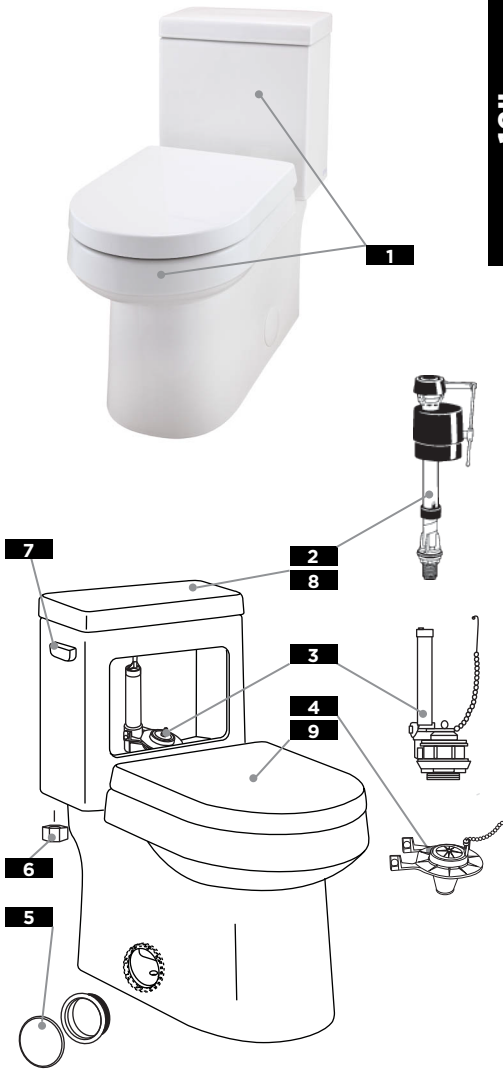

G0021221
ONE-PIECE TOILET (1.28GPF/4.8LPF)

Illustrated Parts List / Liste de pièces illustrée / Lista ilustrada de partes

12" rough-in / plomberie brute de 12 po / Instalación de 12"

1	2	3	4	5	6	7	8	9
ONE-PIECE TOILET <i>Toilette D'un morceau</i> <i>Servicios de Una pieza</i>	FILL VALVE <i>Robinet de remplissage</i> <i>Válvula de llenado</i>	FLUSH VALVE <i>Robinet de chasse à clapet réglable</i> <i>Válvula de descarga</i>	FLAPPER <i>L'étanchérité du clapet</i> <i>Ensamble de flotador</i>	PLASTIC BOLT CAPS <i>Chapeau de boulons en plastique</i> <i>Casquete plástico para tornillo</i>	COUPLING NUT AND CONE WASHER <i>Écrou d'accouplement et rondelle conique</i> <i>Tuerca de acoplamiento y arandela cónica</i>	TANK LEVER <i>Matériel du réservoir</i> <i>Palanca del tanque</i>	TANK COVER <i>Couvercle du réservoir</i> <i>Tapa del tanque</i>	TOILET SEAT <i>Place de La toilette</i> <i>Asiento de Servicios</i>
G0021221†	G0099300	G0099862	G0099788	G0099857†	G0099850*	GA700377CP	GTC21221†	G0099859†

Replacement parts, call: / Les pièces de rechange, appelez: / Partes de reemplazo, llame: **1-888-648-6466**

*Tank Assembly Kit Includes: a coupling nut and a cone washer. / *Kit Assemblée réservoir comprend: un écrou et une rondelle de cône.
*Kit para instalación del Tanque Incluye: una tuerca de acoplamiento y una arandela cónica.