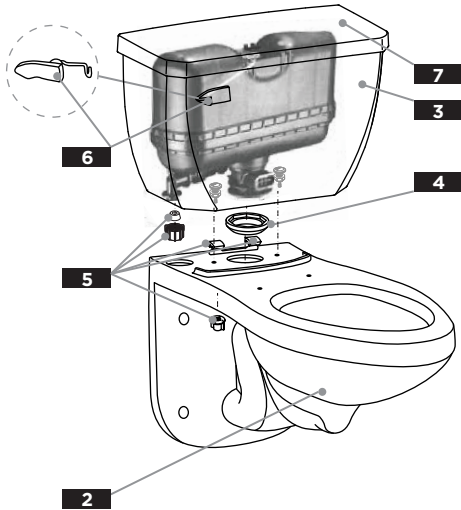

SLOAN  
FLUSHMATE®

4-1/4" VERT // VERTICALE 4 1/4" PO // 4-1/4" VERT

4-1/4" Vert // verticale 4 1/4 po // 4-1/4" vert

1	2	3	4	5	6	7
COMBINATION <i>Combinaison</i> <i>Combinación</i>	BOWL <i>Cuvette</i> <i>Taza</i>	TANK <i>Reservoir</i> <i>Tanque</i>	TANK TO BOWL GASKET <i>Réservoir à joint</i> <i>d'étanchéité de</i> <i>la cuve</i> <i>Tanque para junta</i> <i>del contenedor</i>	TANK TO BOWL ASSEMBLY KIT <i>Trousse de montage</i> <i>de réservoir sur la</i> <i>cuvette</i> <i>Kit para instalación de</i> <i>depósito en taza</i>	TANK LEVER <i>Matériel du réservoir</i> <i>Palanca del tanque</i>	TANK COVER <i>Couvercle du</i> <i>réservoir</i> <i>Tapa del tanque</i>
20-370†	HE-21-370†	28-370†	99-591	99-539*	99-571-KT	TC-HE-370†

\* Tank Assembly Kit Includes: Gasket, channel pads, (2) Bolts with two washers and (4) wingnuts, a coupling nut and a cone washer.

\* Kit Assemblée réservoir comprend: Joint, tampons de canal, (2) boulons avec deux rondelles et (4) wingnuts, un écrou et une rondelle de cône.

\* Kit para instalación del Tanque Incluye: empaque, almoadillas, (2) tornillos y arandelas (4) tuercas de mariposa, una tuerca de acoplamiento y una arandela cónica.

† Part numbers shown in white, see price book for available colors.