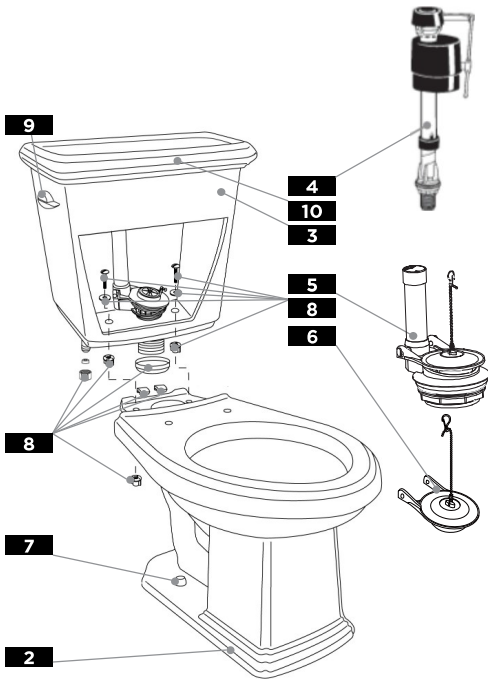

GERBER®

TWO-PIECE GRAVITY TOILETS / TOILETTES GRAVITÉ DEUX PIÈCES / INODOROS DE GRAVEDAD DE DOS PIEZAS

TWO-PIECE GRAVITY TOILETS

LOGAN SQUARE™ SUITE 1.6 GPF/6.0 LPF

Illustrated Parts List / Liste de pièces illustrée / Lista ilustrada de partes

10" rough-in / plomberie brute de 10 po / Instalación de 10"

1	2	3	4	5	6	7	8	9	10
COMBINATION <i>Combinaison</i> <i>Combinación</i>	BOWL <i>Cuvette</i> <i>Taza</i>	TANK <i>Reservoir</i> <i>Tanque</i>	FILL VALVE <i>Robinet de remplissage</i> <i>Válvula de llenado</i>	FLUSH VALVE <i>Robinet de chasse à clapet réglable</i> <i>Válvula de descarga</i>	FLAPPER <i>L'étanchéité du clapet</i> <i>Ensamble de Flotador</i>	PLASTIC BOLT CAPS <i>Chapeau de boulons en plastique</i> <i>Casquete plástico para tornillo</i>	TANK TO BOWL ASSEMBLY KIT <i>Trousse de montage de réservoir sur la cuvette</i> <i>Kit para instalación de depósito en taza</i>	TANK LEVER <i>Matériel du réservoir</i> <i>Palanca del tanque</i>	TANK COVER <i>Couvercle du réservoir</i> <i>Tapa del tanque</i>
G0020017† G0020019†	G0021532† G0021538†	G0028535†	G0099300	G0099780	G0099770	G0099287†	G0099660*	G0099659WH†	GTC28535†

Replacement parts, call: 1-888-648-6466
Les pièces de rechange, appelez: 1-888-648-6466
Partes de reemplazo, llame: 1-888-648-6466

www.gerberonline.com
www.gerberonline.ca

*Tank Assembly Kit Includes: Gasket, channel pads, (2) Bolts with two washers and (4) wingnuts, a coupling nut and a cone washer.

*Kit Assemblée réservoir comprend: Joint, tampons de canal, (2) boulons avec deux rondelles et (4) wingnuts, un écrou et une rondelle de cône.

*Kit para instalación del Tanque Incluye: empaque, almoadillas, (2) tornillos y arandelas (4) tuercas de mariposa, una tuerca de acoplamiento y una arandela cónica.