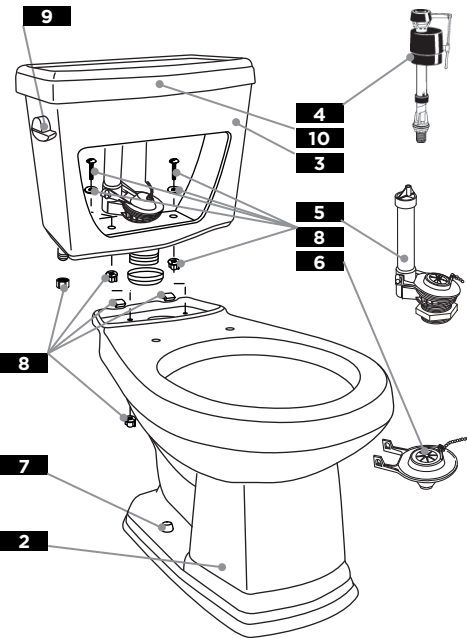

GERBER.

TWO-PIECE GRAVITY TOILETS / TOILETTES GRAVITÉ DEUX PIÈCES / INODOROS DE GRAVEDAD DE DOS PIEZAS

TWO-PIECE GRAVITY TOILETS
ALLERTON™ SUITE (1.6GPF/6.0LPF)

Illustrated Parts List / Liste de pièces illustrée / Lista ilustrada de partes

10" rough-in / plomberie brute de 10 po / Instalación de 10"									
1	2	3	4	5	6	7	8	9	10
COMBINATION <i>Combinaison</i> <i>Combinación</i>	BOWL <i>Cuvette</i> <i>Taza</i>	TANK <i>Reservoir</i> <i>Tanque</i>	FILL VALVE <i>Robinet de remplissage</i> <i>Válvula de llenado</i>	FLUSH VALVE <i>Robinet de chasse à clapet réglable</i> <i>Válvula de descarga</i>	FLAPPER <i>L'étanchéité du clapet</i> <i>Ensamble de flotador</i>	PLASTIC BOLT CAPS <i>Chapeau de boulons en plastique</i> <i>Casquete plástico para tornillo</i>	TANK TO BOWL ASSEMBLY KIT <i>Trousse de montage de réservoir sur la cuvette</i> <i>Kit para instalación de depósito en taza</i>	TANK LEVER <i>Matériel du réservoir</i> <i>Palanca del tanque</i>	TANK COVER <i>Couvercle du réservoir</i> <i>Tapa del tanque</i>
G0020002†	G0021542†	G0028585†	G0099300	G0099648	G0099647	G0099287†	G0099537*	G0099685WH†	G00TC28585†
G0020005†	G0021572†								
G0020008†	G0021277†								

12" rough-in / plomberie brute de 12 po / Instalación de 12"									
G0020001†	G0021542†	G0028580†	G0099300	G0099648	G0099647	G0099287†	G0099537*	G0099685WH†	GTC28580†
G0020004†	G0021572†								
G0020007†	G0021577†								

Replacement parts, call: / Les pièces de rechange, appelez: / Partes de reemplazo, llame: **1-888-648-6466**

*Tank Assembly Kit Includes: Gasket, channel pads, (2) Bolts with two washers and (4) wingnuts, a coupling nut and a cone washer. / *Kit Assemblée réservoir comprend: Joint, tampons de canal, (2) boulons avec deux rondelles et (4) wingnuts, un écrou et une rondelle de cône. / *Kit para instalación del Tanque Incluye: empaque, almoadillas, (2) tornillos y arandelas (4) tuercas de mariposa, una tuerca de acoplamiento y una arandela cónica.