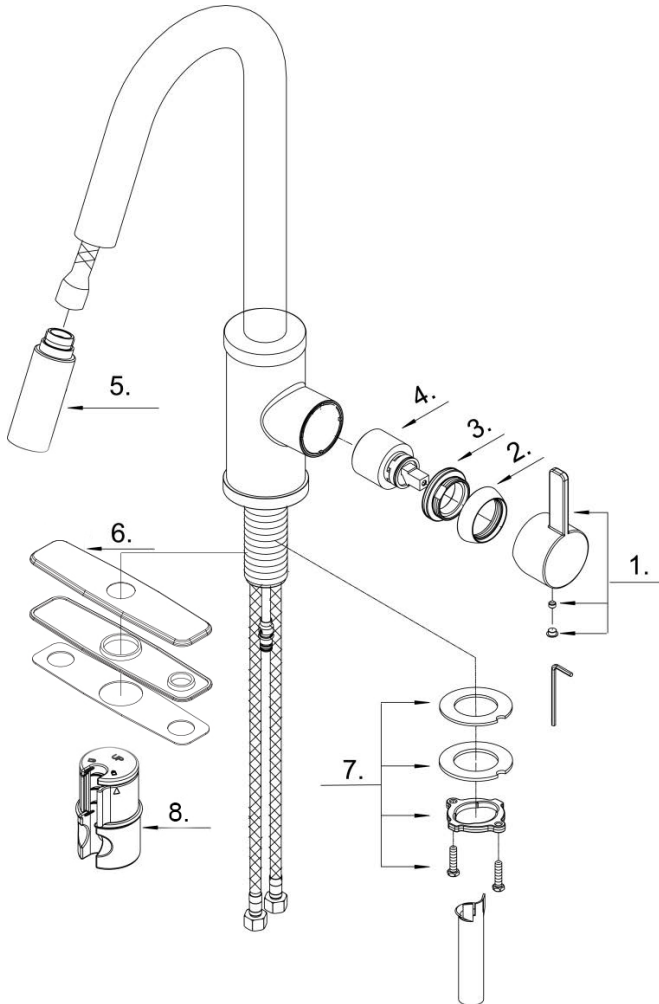

Illustrated Parts List

Liste de pièces illustrée

Lista ilustrada de partes

Replacement parts, call :
Les pièces de rechange, appelez :
Partes de reemplazo, llame :

1-888-328-2383
WWW.DANZE.COM

DH455030SS

Single Handle Pull-Down Kitchen Faucet
*Robinet de cuisine à simple poignée
avec douchette rétractable*
Grifo de cocina abatible de una manija

Model#	Finishes	Fini	Acabado
<u>DH455030SS</u>	<u>Stainless Steel</u>	<u>Acier Inoxydable</u>	<u>Acero Inoxidable</u>

Part	Nom	Nombre	Part #
Name	de la pièce	de Parte	# de Pièce
1 ⊙ Metal Handle Assembly	Assemblage de manette en métal	Ensamblaje de manija metálicas	DA602190
2 ⊙ Trim Cap	Capuchon de garniture	Tapa ornamental	DA103309
3 Adjusting Ring	Bague de réglage	Anillo de ajuste	DA104276
4 Ceramic Disc Cartridge	Cartouche à disque en céramique	Cartucho de disco cerámico	DA507694N
5 ⊙ Spray Head	Tête de douchette	Cabeza del rociador	DA52800790N
6 ⊙ Escutcheon Assembly	Assemblage d'applique	Ensamblaje del Escudo	DA607750BN
7 Mounting Hardware Assembly	Assemblage du matériel de fixation	Ensamblaje de ferreteria de montaje	A66D401
8 Weight	Poids	Pesas	DA504741