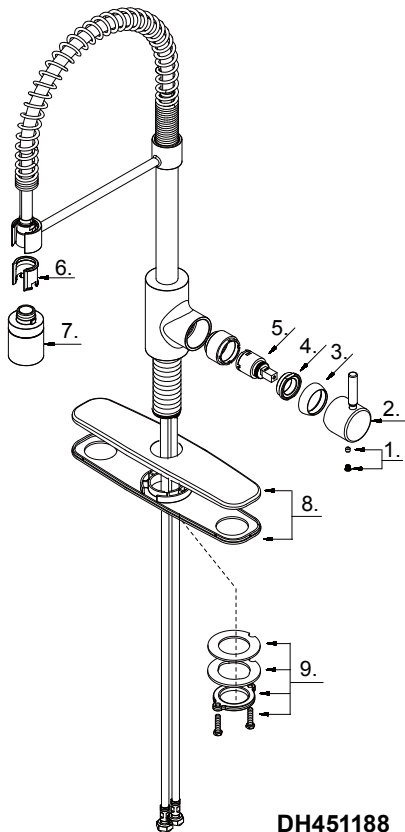

Single Handle Pull-Down Kitchen Faucet
Robinet de cuisine à simple poignée avec douchette rétractable
Grifo de cocina abatible de una manija

Part Name	Nom de la pièce	Nombre de Partie	Part # # de pièce # de Parte
1 [⊙] Handle Insert&Screw	Insert de poignée	Inserción de mango	A66D806
2 [⊙] Metal Handle Assembly	Assemblage de poignée en métal	Asamblea mango de metal	A66E554-51
3 [⊙] Trim Cap	Capuchon de garniture	Tapa ornamental	A103121
4 Adjusting Ring	Bague de réglage	Anillo de ajuste	A104038
5 [⊙] Ceramic Disc Cartridge	Cartouche à disque en céramique	Cartucho de disco cerámico	DA507906N
6 Clip	Collier	Seguro	A012318KP-T
7 [⊙] Spray Head	Tête de douchette	Cabeza del rociador	A528008N-54
8 [⊙] Deck Plate Assembly	Assemblage d'applique	Ensamblaje del cubierta	DA665051
9 Mounting Hardware	Assemblage du matériel de fixation	Ensamblaje de ferreteria de montaje	A66D401

DH451188

⊙ Please see danze.com or current price list for available finishes. Finish is defined by additional suffix.
Veillez consulter le site Web danze.com ou la liste actuelle de prix pour connaître les finis offerts. Le fini est déterminé par le suffixe supplémentaire.
Por favor visite danze.com o la lista actual de precios para ver los acabados disponibles. Los acabados se diferencian mediante un sufijo adicional.