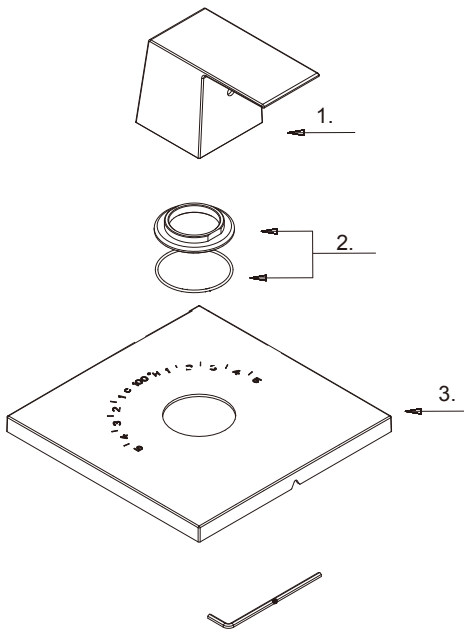

Single Handle 3/4" Volume Control Valve
Valve de régulation de débit de 3/4 po (1,9 cm) à une manette
Válvula de control del volumen de 3/4" con una manija

Part Name	Nom de la pièce	Nombre de Parte	Part # # de pièce # de Parte
1⊙ Metal Handle Assembly	Assemblage de manette en métal	Ensamblaje de manija metálicas	A602247
2⊙ Handle Trim Ring	Garniture circulaire de manette	Capuchón ornamental de la manija	A617062
3⊙ Escutcheon Assembly	Assemblage d'applique	Ensamblaje del Escudo	A617063-51

D562062T

- ⊙ Please see danze.com or current price list for available finishes. Finish is defined by additional suffix.
Veillez consulter le site Web danze.com ou la liste actuelle de prix pour connaître les finis offerts. Le fini est déterminé par le suffixe supplémentaire.
Por favor visite danze.com o la lista actual de precios para ver los acabados disponibles. Los acabados se diferencian mediante un sufijo adicional.