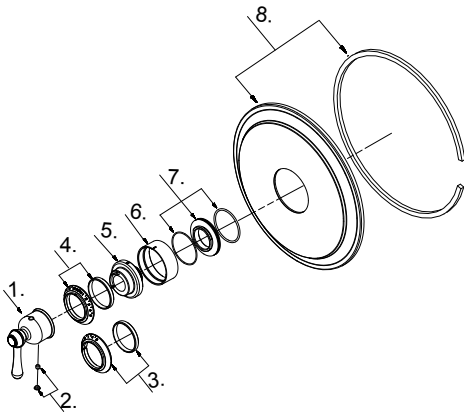

Single Handle 3/4" Thermostatic Valve  
*Valve thermostatique de 3/4 po (1,9 cm) à une manette*  
*Válvula termostática de 3/4 pulg con una manija*

Part Name	Nom de la pièce	Nombre de Parte	Part # # de pièce # de Parte
1⊙ Metal Handle Assembly	Assemblage de manette en métal	Ensamblaje de manija metálicas	A602175
2 Handle Insert Set	Insert de poignée	Inserto de mango	A603442
3 Temperature Dial Ring for BS	Anillo temperature negro	Température noir réglage	A613248KP-50
4⊙ Temperature Dial Ring	Anillo temperature negro	Température noir réglage	A613248-51
5 Limit Stop	Tope	Butée	A049109
6⊙ Sleeve	Manga	Manchon	A041748
7 Handle Trim Ring	Garniture circulaire de manette	Capuchón ornamental de la manija	A607155
8⊙ Escutcheon Assembly	Assemblage d'applique	Ensamblaje del Escudo	A607166