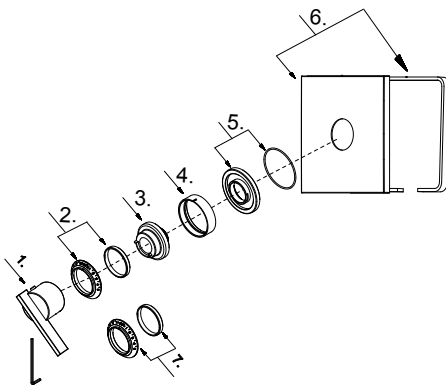

**Single Handle 3/4" Thermostatic Valve**  
**Valve thermostatique de 3/4 po (1,9 cm) à une manette**  
**Válvula termostática de 3/4 pulg con una manija**

Part Name	Nom de la pièce	Nombre de Parte	Part # # de pièce # de Parte
1⊙ Metal Handle Assembly	Assemblage de manette en métal	Ensamblaje de manija metálicas	A602177
2⊙ Temperature Dial Ring	Anillo temperature negro	Température noir réglage	A613248-51
3 Limit Stop	Tope	Butée	A049109
4⊙ Sleeve	Manga	Manchon	A041747
5⊙ Handle Trim Ring	Garniture circulaire de manette	Capuchón ornamental de la manija	A607156
6⊙ Escutcheon Assembly	Assemblage d'applique	Ensamblaje del Escudo	A607168
7⊙ Temperature Dial Ring	Anillo temperature negro	Température noir réglage	A613248KP-50