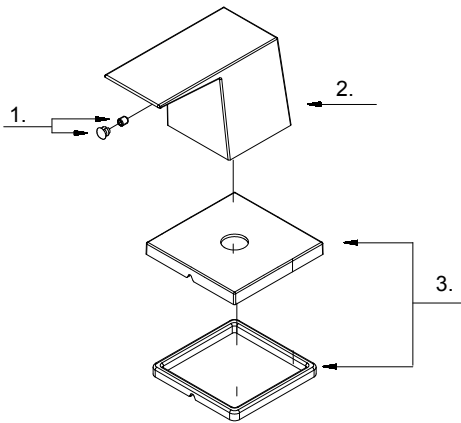

Single Handle 3/4" Volume Control Valve
Valve de régulation de débit de 3/4 po (1,9 cm) à une manette
Válvula de control del volumen de 3/4" con una manija

Part Name	Nom de la pièce	Nombre de Parte	Part # # de pièce # de Parte
1 ⊙ Screw and Index Button	Bouton d'index	Índice de botones	A613269
2 ⊙ Metal Handle Assembly	Assemblage de manette en métal	Ensamblaje de manija metálicas	A602245
3 ⊙ Escutcheon Assembly	Assemblage d'applique	Ensamblaje del Escudo	A613268-50

D560962T

⊙ Please see danze.com or current price list for available finishes. Finish is defined by additional suffix.
Veillez consulter le site Web danze.com ou la liste actuelle de prix pour connaître les finis offerts. Le fini est déterminé par le suffixe supplémentaire.
Por favor visite danze.com o la lista actual de precios para ver los acabados disponibles. Los acabados se diferencian mediante un sufijo adicional.