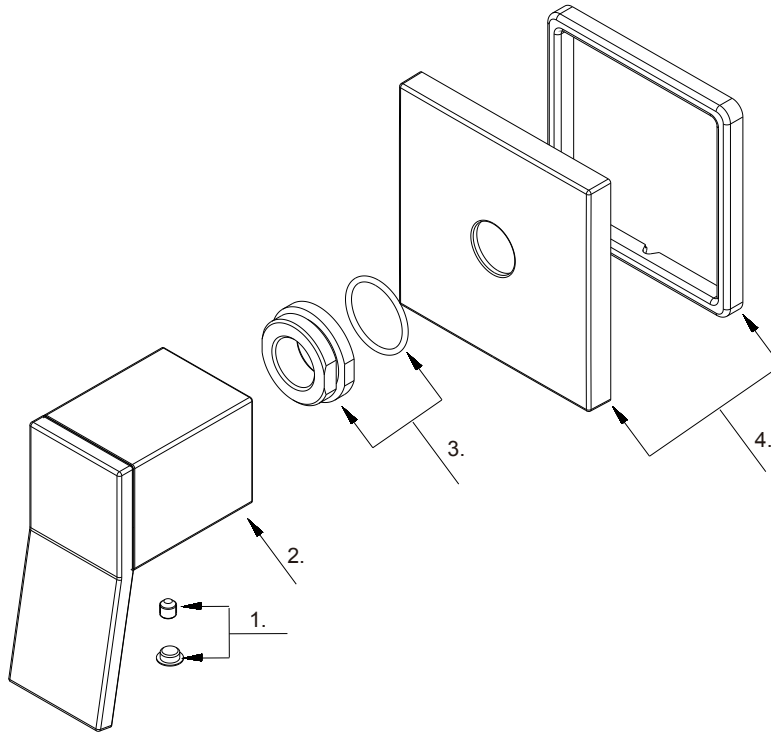

**Trim Only 4-Port Shower Diverter**  
*Vanne mélangeuse avec régulateur*  
*Grifería solo para desviador de ducha de 4 vías*

Part Name	Nom de la pièce	Nombre de Parte	Part # # de pièce # de Parte
1 Set Screw & Button	Vis de calage et Bouton	Tornillo de presión y Botón	A66D558
2 Metal Handle Assembly	Assemblage de manette en métal	Ensamblaje de manija metálicas	A602849
3 Adaptor Assembly	Assemblage d'adaptateur	Ensamblaje del adaptador	A603026NI
4 Escutcheon Assembly	Assemblage d'applique	Ensamblaje del Escudo	A607164