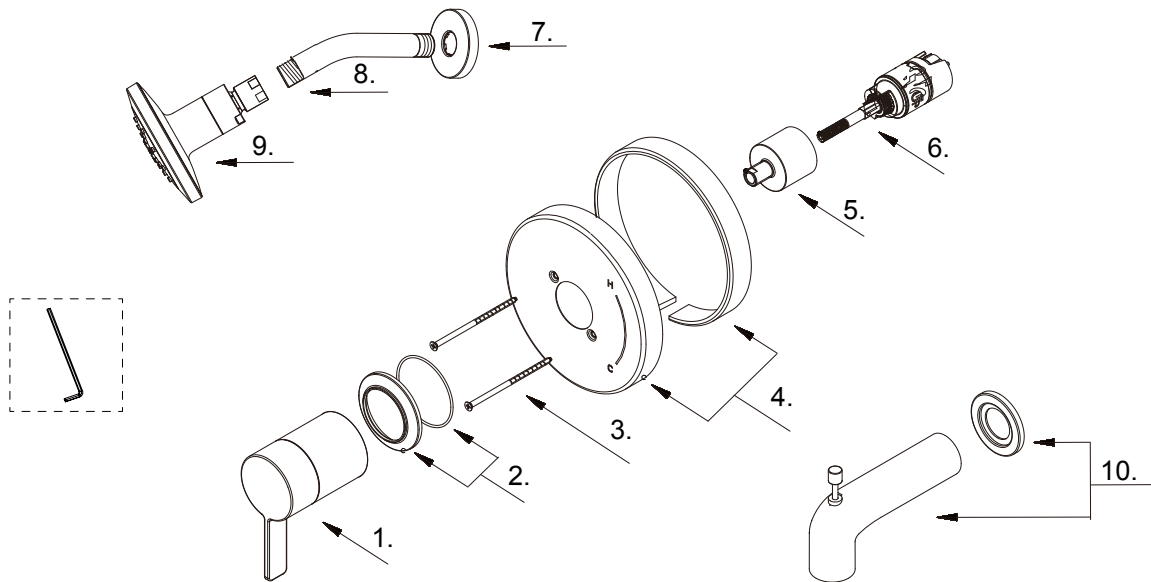

GERBER

**D511030TC / D501530TC / D512030TC
/ D512530TC / D520030LSTC /
D520530LSTC / D510430TC**

Amalfi™

Single Handle Tub & Shower Faucet & Ceramic Disc Cartridge

Ensemble de garniture pour robinet de bain et douche à pression équilibrée à une manette avec cartouche à disque en céramique

Kit de componentes exteriores para grifo de ducha y bañera de presión balanceada de una manija y cartucho de disco cerámico

Part Name	Nom de la pièce	Nombre de Parte	Part # # de pièce # de Parte
1⊙ Metal Handle Assembly	Assemblage de manette en métal	Ensamblaje de manija metálicas	A602745
2⊙ Handle Trim Ring	Garniture circulaire de manette	Capuchón ornamental de la manija	A607610
3 Screw Set (W3/16-24*101.6L)	Ensemble de vis	Juego de tornillo	A608563
4⊙ Escutcheon Assembly	Assemblage d'applique	Ensamblaje del Escudo	A667809-54
5⊙ Retainer Nut	Écrou de retenue	Tuerca de retención	A016257-T
6 Ceramic Disc Cartridge	Cartouche à disque en céramique	Cartucho de disco cerámico	GA510015
7⊙ Showerarm Flange	Bride de bras de douche	Brida del brazo de la ducha	A019306
8⊙ Shower Arm	Bras de douche	Brazo de ducha	A020002
9⊙ Shower Head 1.75gpm	Pomme de douche	Cabeza de ducha	D460057
Shower Head 2.0gpm	Pomme de douche	Cabeza de ducha	D460058
10⊙ Spout Assembly	Assemblage du bec	Ensamblaje de vertedor	DA666934

D511030TC