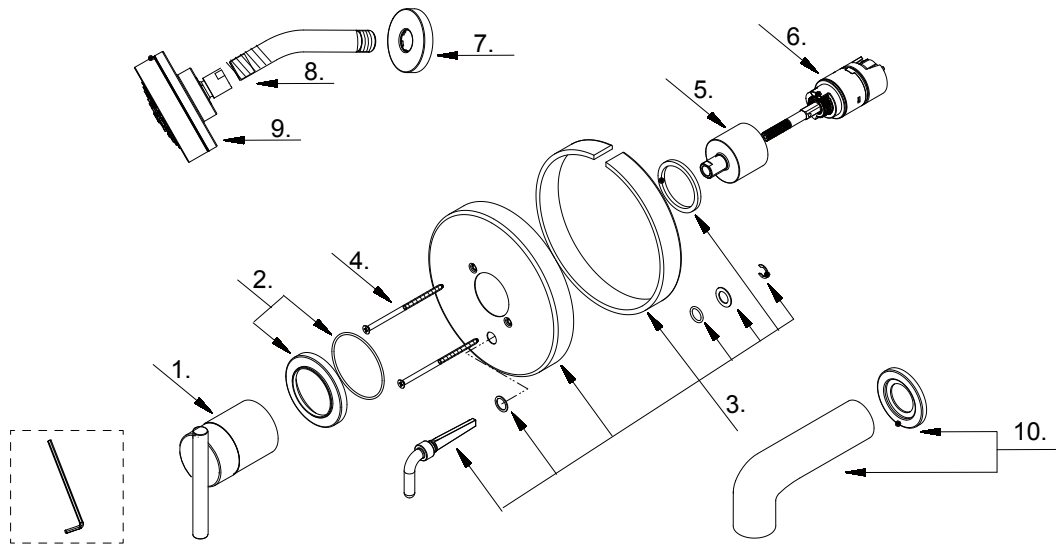

GERBER®

D511058TC / D512058TC / D500458TC / D510058LSTC

Parma®

Trim Only Single Handle Pressure Balance Tub & Shower Faucet & Ceramic Disc Cartridge

Ensemble de garniture pour robinet de bain et douche à pression équilibrée à une manette avec cartouche à disque en céramique

Kit de componentes exteriores para grifo de ducha y bañera de presión balanceada de una manija y cartucho de disco cerámico

Part Name	Nom de la pièce	Nombre de Parte	Part # # de pièce # de Parte
1Ⓞ Metal Handle Assembly	Assemblage de manette en métal	Ensamblaje de manija metálicas	A602510
2Ⓞ Handle Trim Ring	Garniture circulaire de manette	Capuchón ornamental de la manija	A607210
3Ⓞ Escutcheon with Diverter Assembly	L'Assemblée déviateur Escusson	Asamblea del escudo con el desviador	A602710
4 Screw Set (W3/16-24*101.6L)	Ensemble de vis	Juego de tornillo	A608563
5Ⓞ Retainer Nut	Écrou de retenue	Tuerca de retención	A016257-T
6 Ceramic Disc Cartridge	Cartouche à disque en céramique	Cartucho de disco cerámico	GA510015
7Ⓞ Showerarm Flange	Bride de bras de douche	Brida del brazo de la ducha	A019306
8Ⓞ Shower Arm	Bras de douche	Brazo de ducha	A020002
9Ⓞ Shower Head 1.75gpm	Pomme de douche	Cabeza de ducha	D460064
Shower Head 2.0gpm	Pomme de douche	Cabeza de ducha	D460055
10Ⓞ Spout Assembly	Assemblage du bec	Ensamblaje de vertedor	D606558