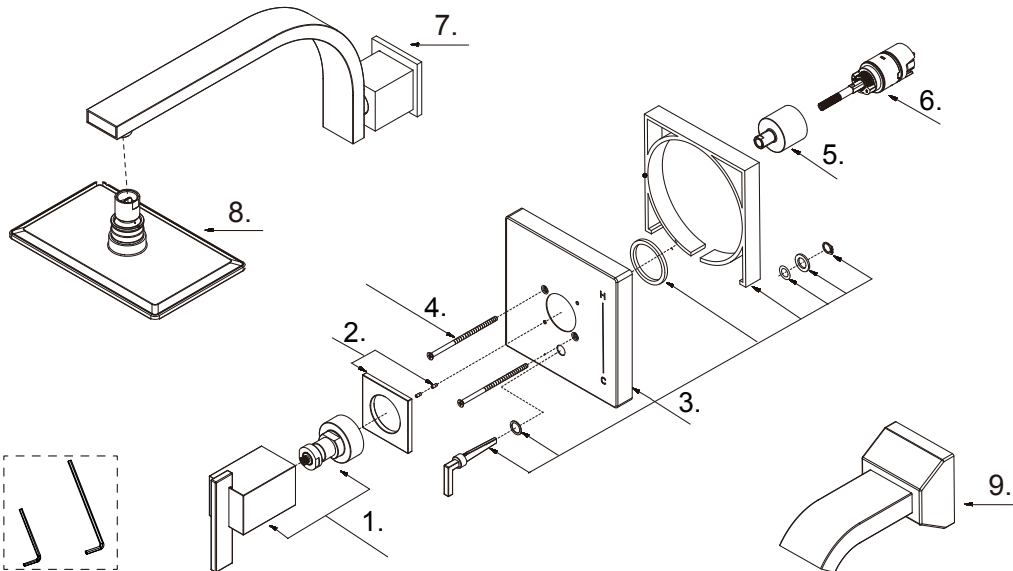

**GERBER®**

**D511044TC / D512044TC / D500444TC /  
D510044LSTC**

**Sirius®**

**Trim Only Single Handle Pressure Balance Tub & Shower  
Faucet & Ceramic Disc Cartridge**

*Ensemble de garniture pour robinet de bain et douche à  
pression équilibrée à une manette avec cartouche à disque  
en céramique*

*Kit de componentes exteriores para grifo de ducha y bañera  
de presión balanceada de una manija y cartucho de disco  
cerámico*

Part Name	Nom de la pièce	Nombre de Parte	Part # # de pièce # de Parte
1⊙ Metal Handle Assembly	Assemblage de manette en métal	Ensamblaje de manija metálicas	A602837
2⊙ Handle Trim Ring	Garniture circulaire de manette	Capuchón ornamental de la manija	A607428
3⊙ Escutcheon with Diverter Assembly	L'Assemblée déviateur Ecusson	Asamblea del escudo con el desviador	A602711
4 Screw Set (W3/16-24*101.6L)	Ensemble de vis	Juego de tornillo	A608563
5⊙ Retainer Nut	Écrou de retenue	Tuerca de retención	A016257-T
6 Ceramic Disc Cartridge	Cartouche à disque en céramique	Cartucho de disco cerámico	GA510015
7⊙ Shower Arm	Bras de douche	Brazo de ducha	D481144
8⊙ Shower Head 1.75gpm	Pomme de douche	Cabeza de ducha	D460066
Shower Head 2.0gpm	Pomme de douche	Cabeza de ducha	D460059
9⊙ Spout Assembly	Assemblage du bec	Ensamblaje de vertedor	D606725