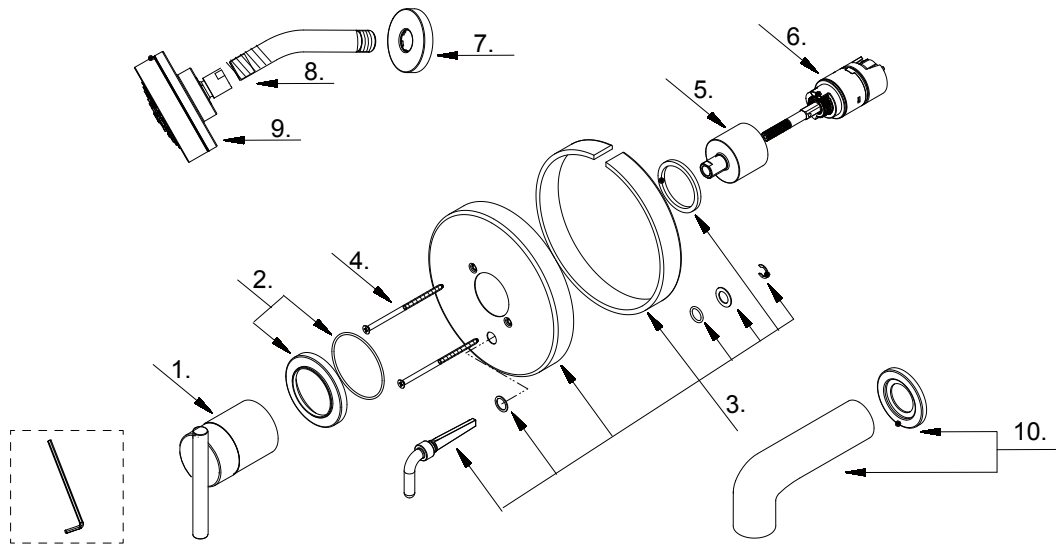

GERBER®

D511058TC / D512058TC / D500458TC / D510058LSTC

Parma®

Trim Only Single Handle Pressure Balance Tub & Shower Faucet & Ceramic Disc Cartridge

Ensemble de garniture pour robinet de bain et douche à pression équilibrée à une manette avec cartouche à disque en céramique

Kit de componentes exteriores para grifo de ducha y bañera de presión balanceada de una manija y cartucho de disco cerámico

Part Name	Nom de la pièce	Nombre de Parte	Part # # de pièce # de Parte
1⊙ Metal Handle Assembly	Assemblage de manette en métal	Ensamblaje de manija metálicas	A602510
2⊙ Handle Trim Ring	Garniture circulaire de manette	Capuchón ornamental de la manija	A607210
3⊙ Escutcheon with Diverter Assembly	L'Assemblée déviateur Ecusson	Asamblea del escudo con el desviador	A602710
4 Screw Set (W3/16-24*101.6L)	Ensemble de vis	Juego de tornillo	A608563
5⊙ Retainer Nut	Écrou de retenue	Tuerca de retención	A016257-T
6 Ceramic Disc Cartridge	Cartouche à disque en céramique	Cartucho de disco cerámico	GA510015
7⊙ Showerarm Flange	Bride de bras de douche	Brida del brazo de la ducha	A019306
8⊙ Shower Arm	Bras de douche	Brazo de ducha	A020002
9⊙ Shower Head 1.75gpm	Pomme de douche	Cabeza de ducha	D460064
Shower Head 2.0gpm	Pomme de douche	Cabeza de ducha	D460055
10⊙ Spout Assembly	Assemblage du bec	Ensamblaje de vertedor	D606558