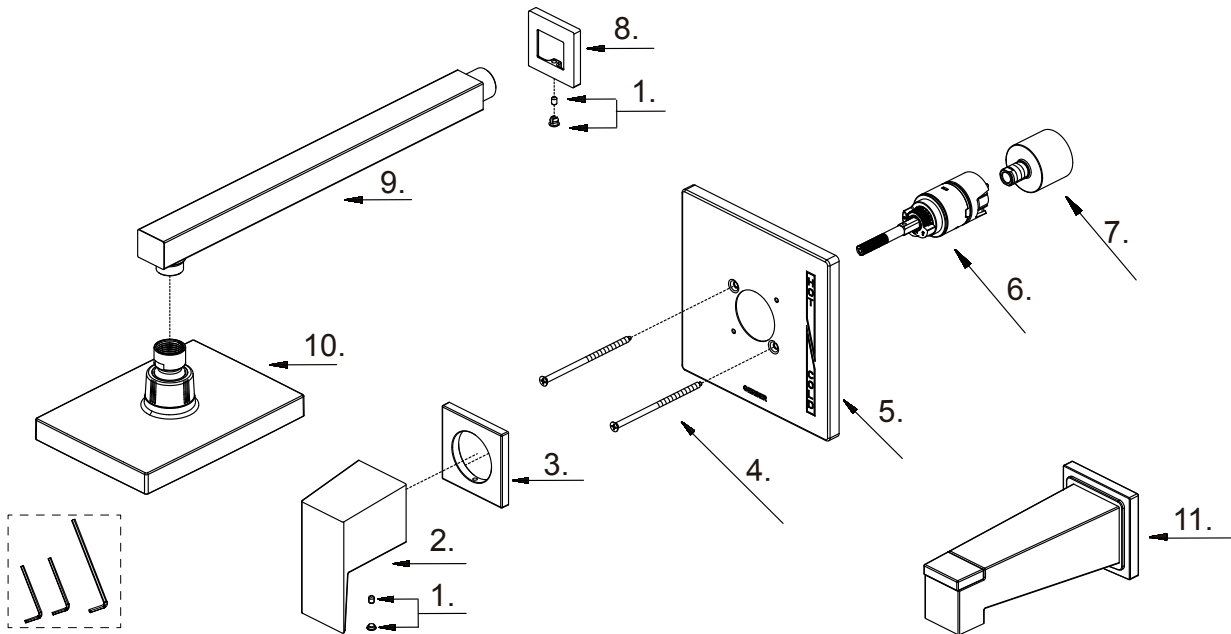

Single Handle Tub & Shower Faucet & Ceramic Disc Cartridge  
*Ensemble de garniture pour robinet de bain et douche à pression équilibrée à une manette avec cartouche à disque en céramique*  
*Kit de componentes exteriores para grifo de ducha y bañera de presión balanceada de una manija y cartucho de disco cerámico*

Part Name	Nom de la pièce	Nombre de Parte	Part # # de pièce # de Parte
1 Index Button	Bouton d'index	Índice de botones	A663A98
2 Metal Handle Assembly	Assemblage de manette en métal	Ensamblaje de manija metálicas	A069261
3 Handle Trim Ring	Garniture circulaire de manette	Capuchón ornamental de la manija	A607731
4 Screw Set (W3/16-24*101.6L)	Ensemble de vis	Juego de tornillo	A608563
5 Escutcheon Assembly	Assemblage d'applique	Ensamblaje del Escudo	A607851-51
6 Ceramic Disc Cartridge	Cartouche à disque en céramique	Cartucho de disco cerámico	GA510015
7 Retainer Nut	Écrou de retenue	Tuerca de retención	A016257-T
8 Showerarm Flange	Bride de bras de douche	Brida del brazo de la ducha	A019365
9 Shower Arm	Bras de douche	Brazo de ducha	A604663
10 Shower Head 1.75gpm	Pomme de douche	Cabeza de ducha	D460066
Shower Head 2.0gpm	Pomme de douche	Cabeza de ducha	D460059
11 Spout Assembly	Assemblage du bec	Ensamblaje de vertedor	DA606445