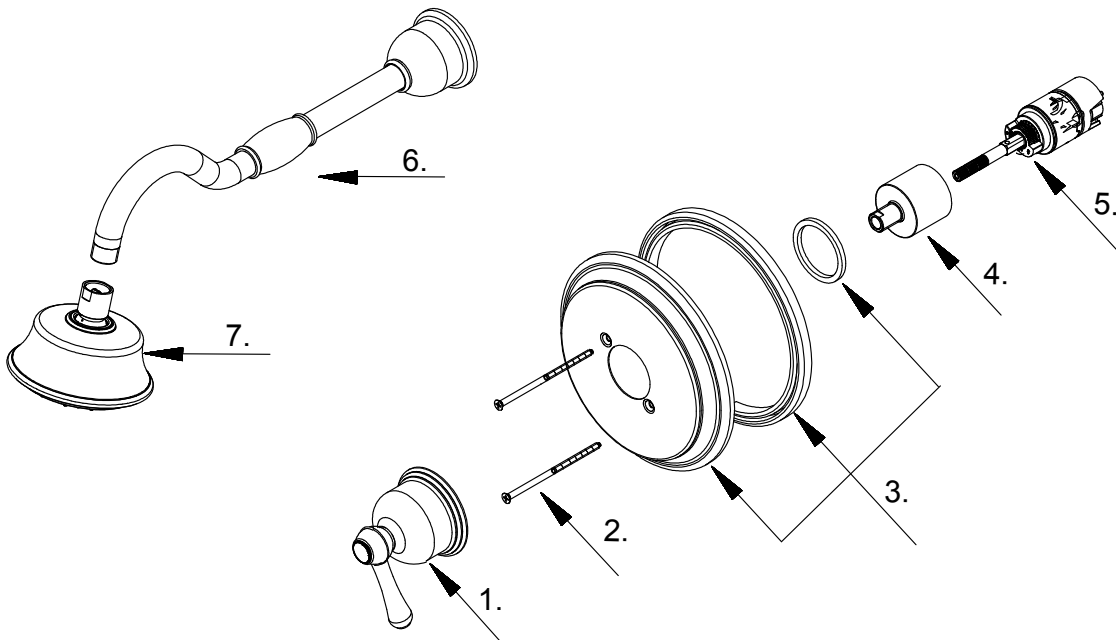

GERBER®

**D501557TC / D512657TC / D502757LSTC
/ D510457TC**

Opulence®

Trim Only Single Handle Pressure Balance Shower Faucet & Ceramic Disc Cartridge

Ensemble de garniture pour robinet de douche à pression équilibrée à une manette avec cartouche à disque en céramique

Kit de componentes exteriores para grifo de ducha de presión balanceada de una manija y cartucho de disco cerámico

Part Name	Nom de la pièce	Nombre de Parte	Part # # de pièce # de Parte
1⊙ Metal Handle Assembly	Assemblage de manette en métal	Ensamblaje de manija metálicas	A602171
2 Screw Set (W3/16-24*101.6L)	Ensemble de vis	Juego de tornillo	A608563
3⊙ Escutcheon Assembly	Assemblage d'applique	Ensamblaje del Escudo	A607222
4⊙ Retainer Nut	Écrou de retenue	Tuerca de retención	A016257-T
5 Ceramic Disc Cartridge	Cartouche à disque en céramique	Cartucho de disco cerámico	GA510015
6⊙ Shower Arm	Bras de douche	Brazo de ducha	D481376
7⊙ Shower Head 1.75gpm	Pomme de douche	Cabeza de ducha	D460027
Shower Head 2.0gpm	Pomme de douche	Cabeza de ducha	D460029