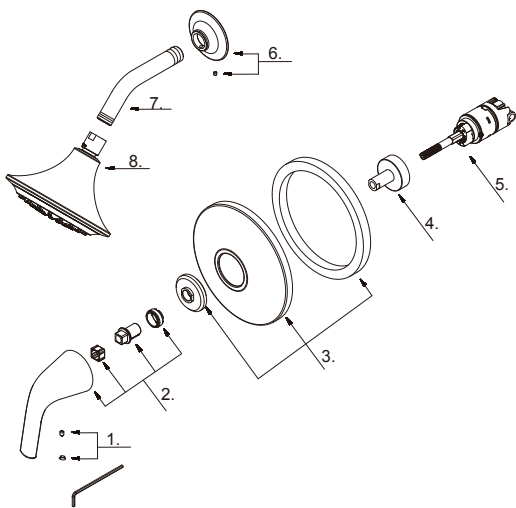

GERBER**D502534TC / D501534TC /
D500534LSTC / D510434TC****Lemora™****Trim Only Single Handle Pressure Balance Shower Faucet &
Ceramic Disc Cartridge*****Ensemble de garniture pour robinet de douche à pression
équilibrée à une manette avec cartouche à disque en
céramique******Kit de componentes exteriores para grifo de ducha de
presión balanceada de una manija y cartucho de disco
cerámico***

Part Name	Nom de la pièce	Nombre de Parte	Part # # de pièce # de Parte	
1	Index Button	Capuchon indicateur	Botón indicador	A603A12
	Index Button (BL)	Capuchon indicateur	Botón indicador	A603A12KP
2	Metal Handle Assembly	Assemblage de manette en métal	Ensamblaje de manija metálicas	A602853
3	Escutcheon Assembly	Assemblage d'applique	Ensamblaje del Escudo	A607345
4	Retainer Nut	Écrou de retenue	Tuerca de retención	A082058
5	Ceramic Disc Cartridge	Cartouche à disque en céramique	Cartucho de disco cerámico	GA510015
6	Showerarm Flange	Bride de bras de douche	Brida del brazo de la ducha	A663578-Z
7	Shower Arm	Bras de douche	Brazo de ducha	A020002-S
8	Shower Head 1.5gpm	Pomme de douche	Cabeza de ducha	D460334
	Shower Head 1.75gpm	Pomme de douche	Cabeza de ducha	D460234
	Shower Head 2.0gpm	Pomme de douche	Cabeza de ducha	D460134

**D502534TC / D501534TC /
D500534LSTC / D510434TC**

⊙ Please see www.gerberonline.com or current price list for available finishes. Finish is defined by additional suffix.

Veillez consulter le site Web www.gerberonline.com ou la liste actuelle de prix pour connaître les finis offerts. Le fini est déterminé par le suffixe supplémentaire.