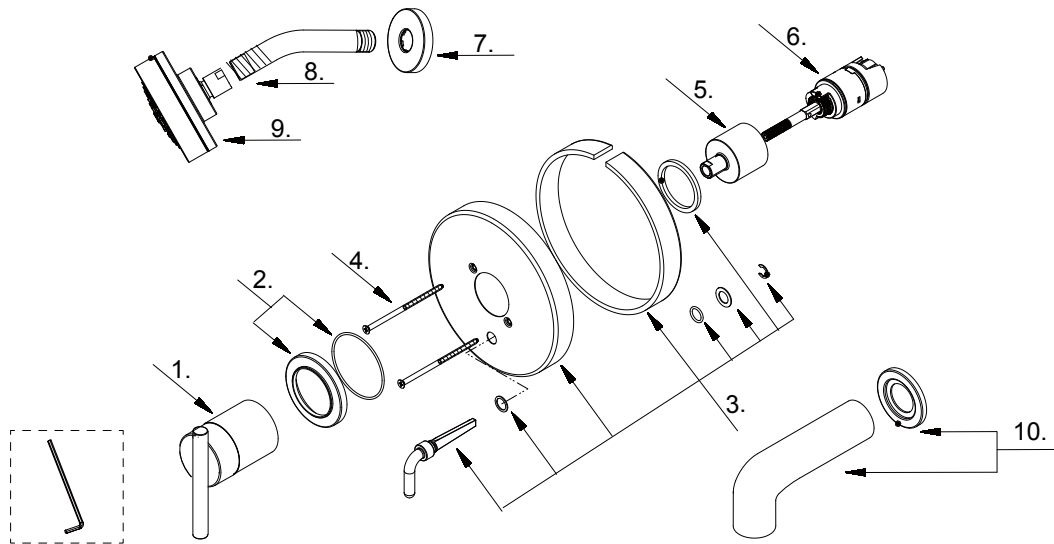

GERBER®

D511058TC / D512058TC / D500458TC / D510058LSTC

Parma®

**Trim Only Single Handle Pressure Balance Tub & Shower
Faucet & Ceramic Disc Cartridge**

*Ensemble de garniture pour robinet de bain et douche à
pression équilibrée à une manette avec cartouche à disque
en céramique*

*Kit de componentes exteriores para grifo de ducha y bañera
de presión balanceada de una manija y cartucho de disco
cerámico*

Part Name	Nom de la pièce	Nombre de Parte	Part # # de pièce # de Parte
1⊙ Metal Handle Assembly	Assemblage de manette en métal	Ensamblaje de manija metálicas	A602510
2⊙ Handle Trim Ring	Garniture circulaire de manette	Capuchón ornamental de la manija	A607210
3⊙ Escutcheon with Diverter Assembly	L'Assemblée déviateur Ecusson	Asamblea del escudo con el desviador	A602710
4 Screw Set (W3/16-24*101.6L)	Ensemble de vis	Juego de tornillo	A608563
5⊙ Retainer Nut	Écrou de retenue	Tuerca de retención	A016257-T
6 Ceramic Disc Cartridge	Cartouche à disque en céramique	Cartucho de disco cerámico	GA510015
7⊙ Showerarm Flange	Bride de bras de douche	Brida del brazo de la ducha	A019306
8⊙ Shower Arm	Bras de douche	Brazo de ducha	A020002
9⊙ Shower Head 1.75gpm	Pomme de douche	Cabeza de ducha	D460064
Shower Head 2.0gpm	Pomme de douche	Cabeza de ducha	D460055
10⊙ Spout Assembly	Assemblage du bec	Ensamblaje de vertedor	D606558