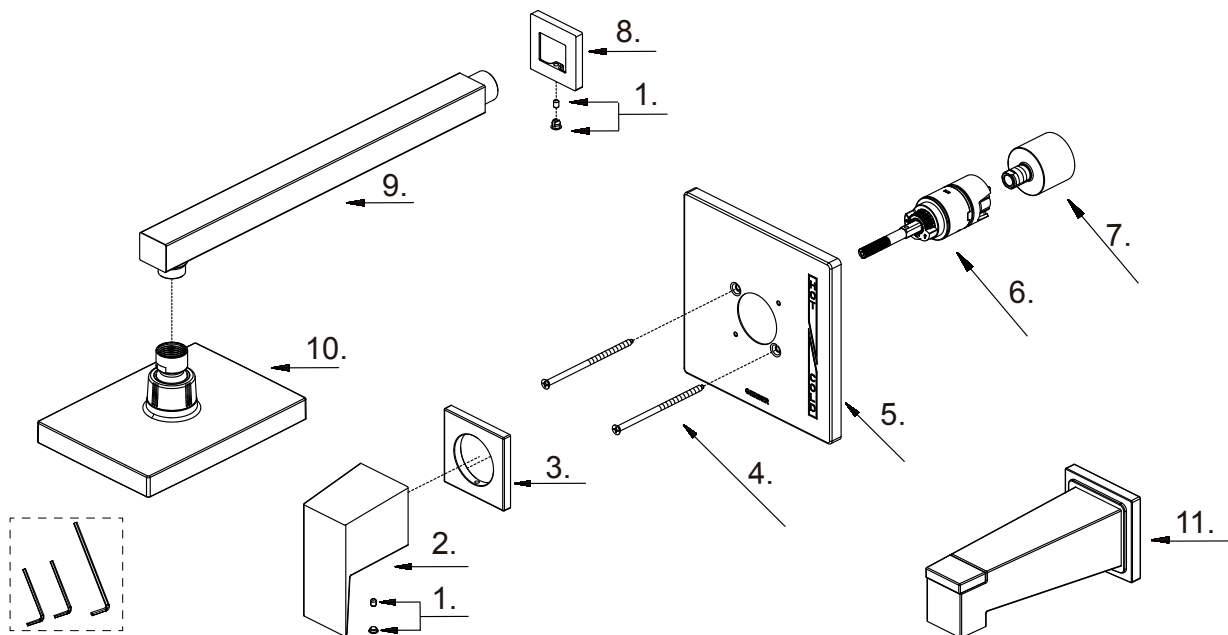

Single Handle Tub & Shower Faucet & Ceramic Disc Cartridge
Ensemble de garniture pour robinet de bain et douche à pression équilibrée à une manette avec cartouche à disque en céramique
Kit de componentes exteriores para grifo de ducha y bañera de presión balanceada de una manija y cartucho de disco cerámico

Part Name	Nom de la pièce	Nombre de Parte	Part # # de pièce # de Parte
1 Index Button	Bouton d'index	Índice de botones	A663A98
2 Metal Handle Assembly	Assemblage de manette en métal	Ensamblaje de manija metálicas	A069261
3 Handle Trim Ring	Garniture circulaire de manette	Capuchón ornamental de la manija	A607731
4 Screw Set (W3/16-24*101.6L)	Ensemble de vis	Juego de tornillo	A608563
5 Escutcheon Assembly	Assemblage d'applique	Ensamblaje del Escudo	A607851-51
6 Ceramic Disc Cartridge	Cartouche à disque en céramique	Cartucho de disco cerámico	GA510015
7 Retainer Nut	Écrou de retenue	Tuerca de retención	A016257-T
8 Showerarm Flange	Bride de bras de douche	Brida del brazo de la ducha	A019365
9 Shower Arm	Bras de douche	Brazo de ducha	A604663
10 Shower Head 1.75gpm	Pomme de douche	Cabeza de ducha	D460066
Shower Head 2.0gpm	Pomme de douche	Cabeza de ducha	D460059
11 Spout Assembly	Assemblage du bec	Ensamblaje de vertedor	DA606445