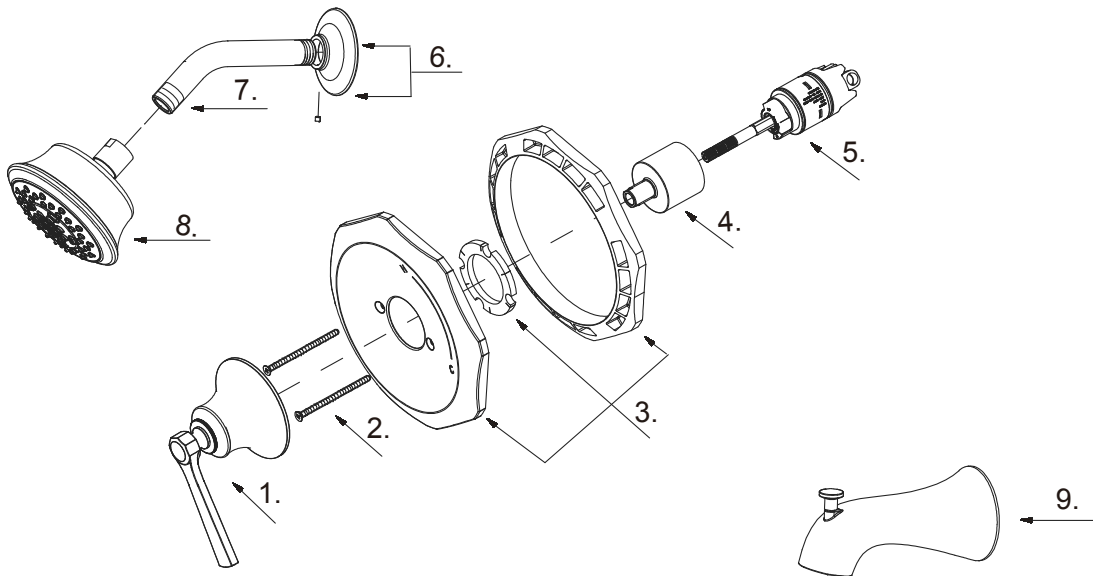

GERBER®**D501028TC / D501528TC / D502028TC
/ D502528TC / D500028LSTC /
D500528LSTC / D510428TC****Draper®****Single Handle Tub & Shower Faucet & Ceramic Disc
Cartridge*****Ensemble de garniture pour robinet de bain et douche à
pression équilibrée à une manette avec cartouche à disque
en céramique******Kit de componentes exteriores para grifo de ducha y
bañera de presión balanceada de una manija y cartucho de
disco cerámico***

Part Name	Nom de la pièce	Nombre de Parte	Part # # de pièce # de Parte
1⊙ Metal Handle Assembly	Assemblage de manette en métal	Ensamblaje de manija metálicas	A602827
2⊙ Screw Set (W3/16-24*75L)	Ensemble de vis	Juego de tornillo	A608234
3⊙ Escutcheon Assembly	Assemblage d'applique	Ensamblaje del Escudo	A607E01
4⊙ Retainer Nut	Écrou de retenue	Tuerca de retención	A016257-T
5 Ceramic Disc Cartridge	Cartouche à disque en céramique	Cartucho de disco cerámico	GA510015
6⊙ Showerarm Flange	Bride de bras de douche	Brida del brazo de la ducha	A663578-Z
7⊙ Shower Arm	Bras de douche	Brazo de ducha	A020002
8⊙ Shower Head 1.75gpm	Pomme de douche	Cabeza de ducha	D462027
Shower Head 2.0gpm	Pomme de douche	Cabeza de ducha	D460029
9⊙ Spout Assembly	Assemblage du bec	Ensamblaje de vertedor	D606467