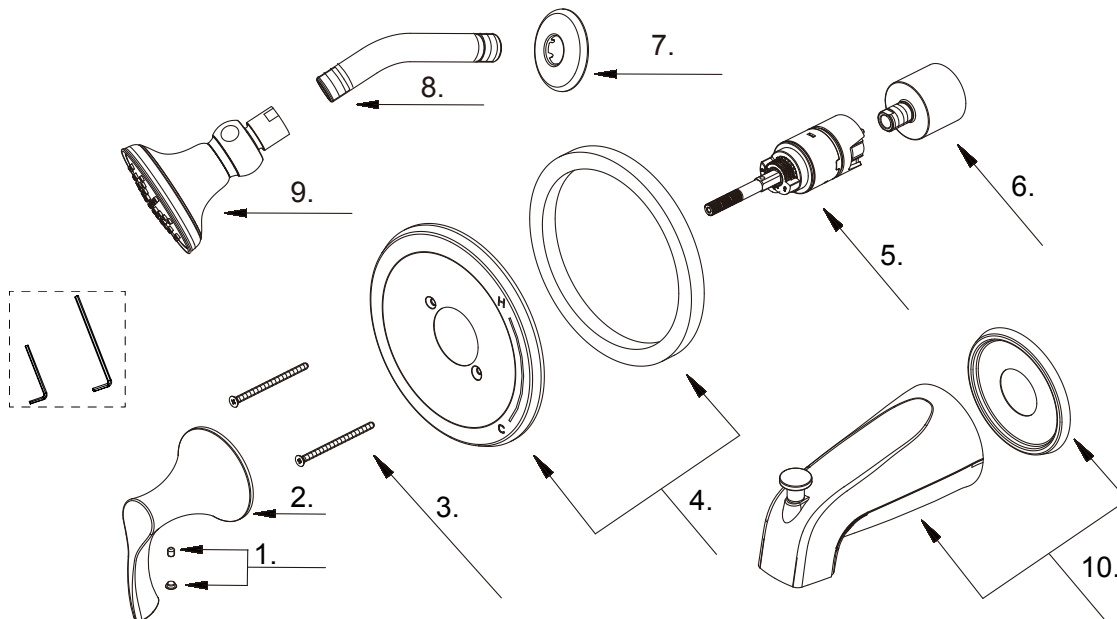

GERBER®

D500122TC / D501522TC / D502022TC / D502522TC / D510022LSTC / D510522LSTC / D510422TC

Antioch®

Single Handle Tub & Shower Faucet & Ceramic Disc Cartridge

Ensemble de garniture pour robinet de bain et douche à pression équilibrée à une manette avec cartouche à disque en céramique

Kit de componentes exteriores para grifo de ducha y bañera de presión balanceada de una manija y cartucho de disco cerámico

Part Name	Nom de la pièce	Nombre de Parte	Part # # de pièce # de Parte
1 Index Button	Bouton d'index	Índice de botones	A603A12
2 Metal Handle Assembly	Assemblage de manette en métal	Ensamblaje de manija metálicas	A602743
3 Screw Set(W3/16-24*75L)	Ensemble de vis	Juego de tornillo	A608234
4 Escutcheon Assembly	Assemblage d'applique	Ensamblaje del Escudo	A667915
5 Ceramic Disc Cartridge	Cartouche à disque en céramique	Cartucho de disco cerámico	GA510015
6 Retainer Nut	Écrou de retenue	Tuerca de retención	A016257-T
7 Showerarm Flange	Bride de bras de douche	Brida del brazo de la ducha	A019001-S
8 Shower Arm	Bras de douche	Brazo de ducha	A020002
9 Shower Head 1.75gpm	Pomme de douche	Cabeza de ducha	D460052
Shower Head 2.0gpm	Pomme de douche	Cabeza de ducha	D460053
10 Spout Assembly	Assemblage du bec	Ensamblaje de vertedor	D606225