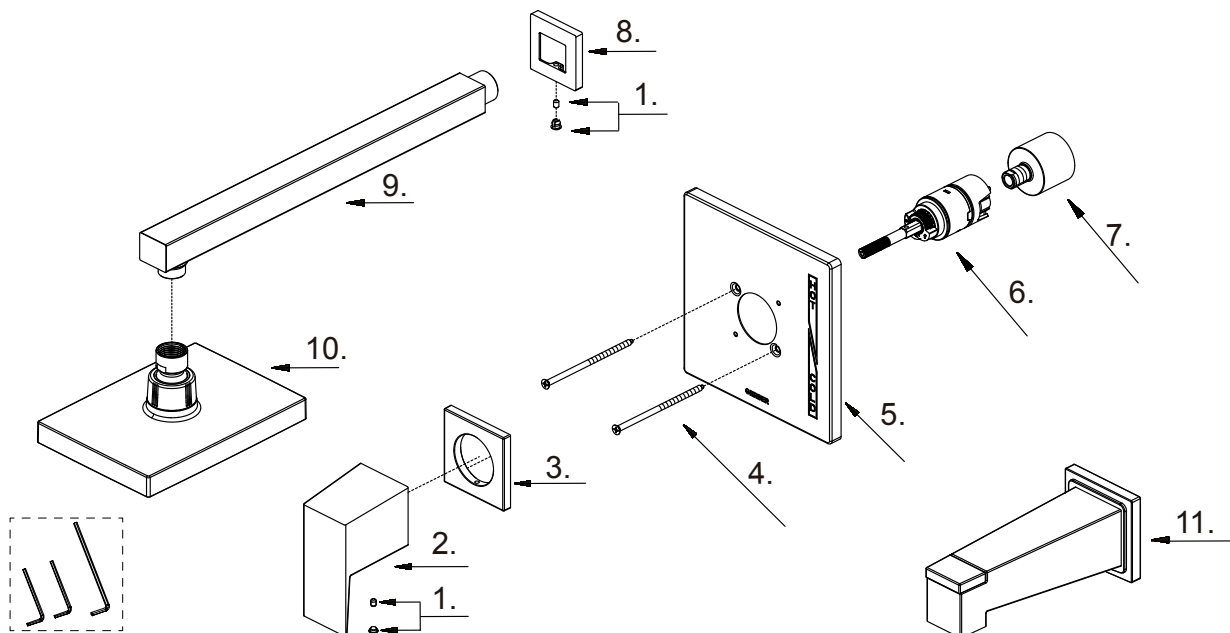

Single Handle Tub & Shower Faucet & Ceramic Disc Cartridge
Ensemble de garniture pour robinet de bain et douche à pression équilibrée à une manette avec cartouche à disque en céramique
Kit de componentes exteriores para grifo de ducha y bañera de presión balanceada de una manija y cartucho de disco cerámico

Part Name	Nom de la pièce	Nombre de Parte	Part # # de pièce # de Parte
1 Index Button	Bouton d'index	Índice de botones	A663A98
2 Metal Handle Assembly	Assemblage de manette en métal	Ensamblaje de manija metálicas	A069261
3 Handle Trim Ring	Garniture circulaire de manette	Capuchón ornamental de la manija	A607731
4 Screw Set (W3/16-24*101.6L)	Ensemble de vis	Juego de tornillo	A608563
5 Escutcheon Assembly	Assemblage d'applique	Ensamblaje del Escudo	A607851-51
6 Ceramic Disc Cartridge	Cartouche à disque en céramique	Cartucho de disco cerámico	GA510015
7 Retainer Nut	Écrou de retenue	Tuerca de retención	A016257-T
8 Showerarm Flange	Bride de bras de douche	Brida del brazo de la ducha	A019365
9 Shower Arm	Bras de douche	Brazo de ducha	A604663
10 Shower Head 1.75gpm	Pomme de douche	Cabeza de ducha	D460066
Shower Head 2.0gpm	Pomme de douche	Cabeza de ducha	D460059
11 Spout Assembly	Assemblage du bec	Ensamblaje de vertedor	DA606445