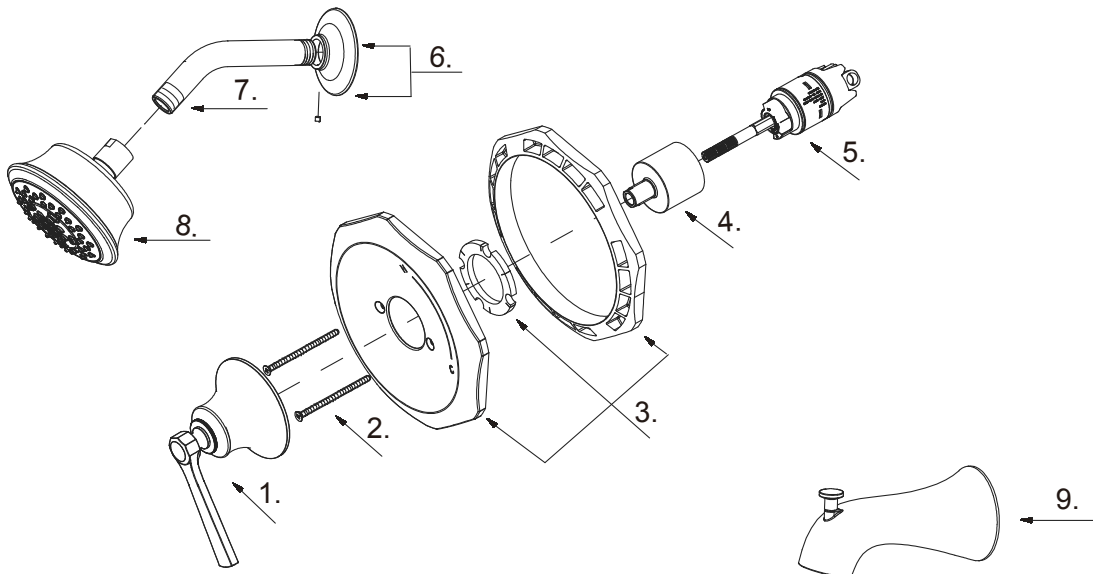

**GERBER®**

D501028TC / D501528TC / D502028TC  
 / D502528TC / D500028LSTC /  
 D500528LSTC / D510428TC

**Draper®**

Single Handle Tub & Shower Faucet & Ceramic Disc  
 Cartridge

*Ensemble de garniture pour robinet de bain et douche à  
 pression équilibrée à une manette avec cartouche à disque  
 en céramique*

*Kit de componentes exteriores para grifo de ducha y  
 bañera de presión balanceada de una manija y cartucho de  
 disco cerámico*

Part Name	Nom de la pièce	Nombre de Parte	Part # # de pièce # de Parte
1⊙ Metal Handle Assembly	Assemblage de manette en métal	Ensamblaje de manija metálicas	A602827
2⊙ Screw Set (W3/16-24*75L)	Ensemble de vis	Juego de tornillo	A608234
3⊙ Escutcheon Assembly	Assemblage d'applique	Ensamblaje del Escudo	A607E01
4⊙ Retainer Nut	Écrou de retenue	Tuerca de retención	A016257-T
5 Ceramic Disc Cartridge	Cartouche à disque en céramique	Cartucho de disco cerámico	GA510015
6⊙ Showerarm Flange	Bride de bras de douche	Brida del brazo de la ducha	A663578-Z
7⊙ Shower Arm	Bras de douche	Brazo de ducha	A020002
8⊙ Shower Head 1.75gpm	Pomme de douche	Cabeza de ducha	D462027
Shower Head 2.0gpm	Pomme de douche	Cabeza de ducha	D460029
9⊙ Spout Assembly	Assemblage du bec	Ensamblaje de vertedor	D606467