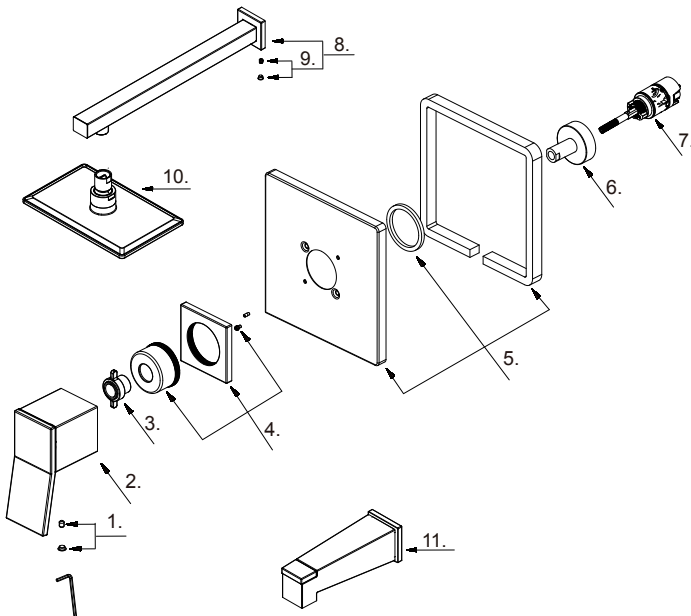

GERBER®

**D501019TC / D501519TC / D502019TC
/ D502519TC / D500019LSTC /
D500519LSTC / D510419TC**

Avian®

Single Handle Tub & Shower Faucet & Ceramic Disc Cartridge

Ensemble de garniture pour robinet de bain et douche à pression équilibrée à une manette avec cartouche à disque en céramique

Kit de componentes exteriores para grifo de ducha y bañera de presión balanceada de una manija y cartucho de disco cerámico

Part Name	Nom de la pièce	Nombre de Parte	Part # # de pièce # de Parte
1	Index Button	Bouton d'index	Índice de botones A603A12
2⊙	Metal Handle Assembly	Assemblage de manette en métal	Ensamblaje de manija metálicas A602850
3	Adaptor Assembly	Assemblage d'adaptateur	Ensamblaje del adaptador A040404
4⊙	Handle Trim Ring	Garniture circulaire de manette	Capuchón ornamental de la manija A607E42
5⊙	Escutcheon Assembly	Assemblage d'applique	Ensamblaje del Escudo A607851-51
6	Retainer Nut	Écrou de retenue	Tuerca de retención A082058
7	Ceramic Disc Cartridge	Cartouche à disque en céramique	Cartucho de disco cerámico GA510015
8⊙	Showerarm w/ Escutcheon	Bras de douche et colle de douche	Brazo de ducha y brida de ducha D481162
9	Index Button	Bouton d'index	Índice de botones A663A98GR
10⊙	Shower Head 1.75gpm	Pomme de douche	Cabeza de ducha D460066
⊙	Shower Head 2.0gpm	Pomme de douche	Cabeza de ducha D460059
11⊙	Spout Assembly	Assemblage du bec	Ensamblaje de vertedor DA606445