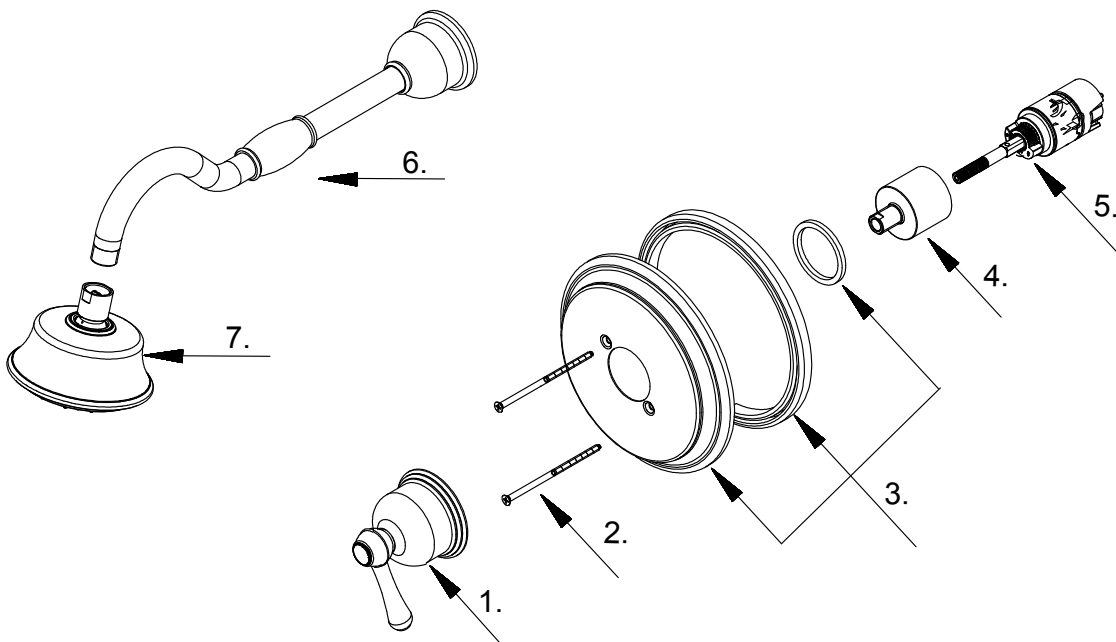

**GERBER®****D501557TC / D512657TC / D502757LSTC  
/ D510457TC****Opulence®****Trim Only Single Handle Pressure Balance Shower Faucet &  
Ceramic Disc Cartridge***Ensemble de garniture pour robinet de douche à pression  
équilibrée à une manette avec cartouche à disque en  
céramique**Kit de componentes exteriores para grifo de ducha de  
presión balanceada de una manija y cartucho de disco  
cerámico*

Part Name	Nom de la pièce	Nombre de Parte	Part # # de pièce # de Parte
1⊙ Metal Handle Assembly	Assemblage de manette en métal	Ensamblaje de manija metálicas	A602171
2 Screw Set (W3/16-24*101.6L)	Ensemble de vis	Juego de tornillo	A608563
3⊙ Escutcheon Assembly	Assemblage d'applique	Ensamblaje del Escudo	A607222
4⊙ Retainer Nut	Écrou de retenue	Tuerca de retención	A016257-T
5 Ceramic Disc Cartridge	Cartouche à disque en céramique	Cartucho de disco cerámico	GA510015
6⊙ Shower Arm	Bras de douche	Brazo de ducha	D481376
7⊙ Shower Head 1.75gpm	Pomme de douche	Cabeza de ducha	D460027
Shower Head 2.0gpm	Pomme de douche	Cabeza de ducha	D460029