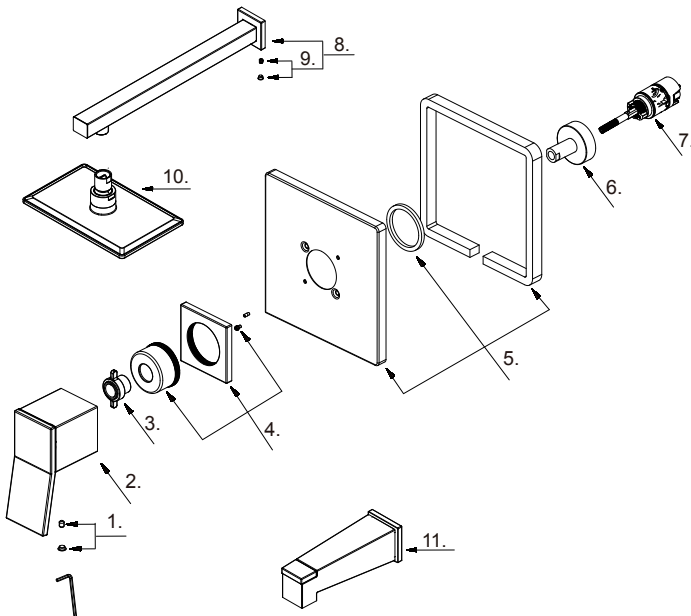

GERBER

**D501019TC / D501519TC / D502019TC
/ D502519TC / D500019LSTC /
D500519LSTC / D510419TC**

Avian®

Single Handle Tub & Shower Faucet & Ceramic Disc Cartridge

Ensemble de garniture pour robinet de bain et douche à pression équilibrée à une manette avec cartouche à disque en céramique

Kit de componentes exteriores para grifo de ducha y bañera de presión balanceada de una manija y cartucho de disco cerámico

Part Name	Nom de la pièce	Nombre de Parte	Part # # de pièce # de Parte
1	Index Button	Bouton d'index	Índice de botones A603A12
2⊙	Metal Handle Assembly	Assemblage de manette en métal	Ensamblaje de manija metálicas A602850
3	Adaptor Assembly	Assemblage d'adaptateur	Ensamblaje del adaptador A040404
4⊙	Handle Trim Ring	Garniture circulaire de manette	Capuchón ornamental de la manija A607E42
5⊙	Escutcheon Assembly	Assemblage d'applique	Ensamblaje del Escudo A607851-51
6	Retainer Nut	Écrou de retenue	Tuerca de retención A082058
7	Ceramic Disc Cartridge	Cartouche à disque en céramique	Cartucho de disco cerámico GA510015
8⊙	Showerarm w/ Escutcheon	Bras de douche et colle de douche	Brazo de ducha y brida de ducha D481162
9	Index Button	Bouton d'index	Índice de botones A663A98GR
10⊙	Shower Head 1.75gpm	Pomme de douche	Cabeza de ducha D460066
⊙	Shower Head 2.0gpm	Pomme de douche	Cabeza de ducha D460059
11⊙	Spout Assembly	Assemblage du bec	Ensamblaje de vertedor DA606445