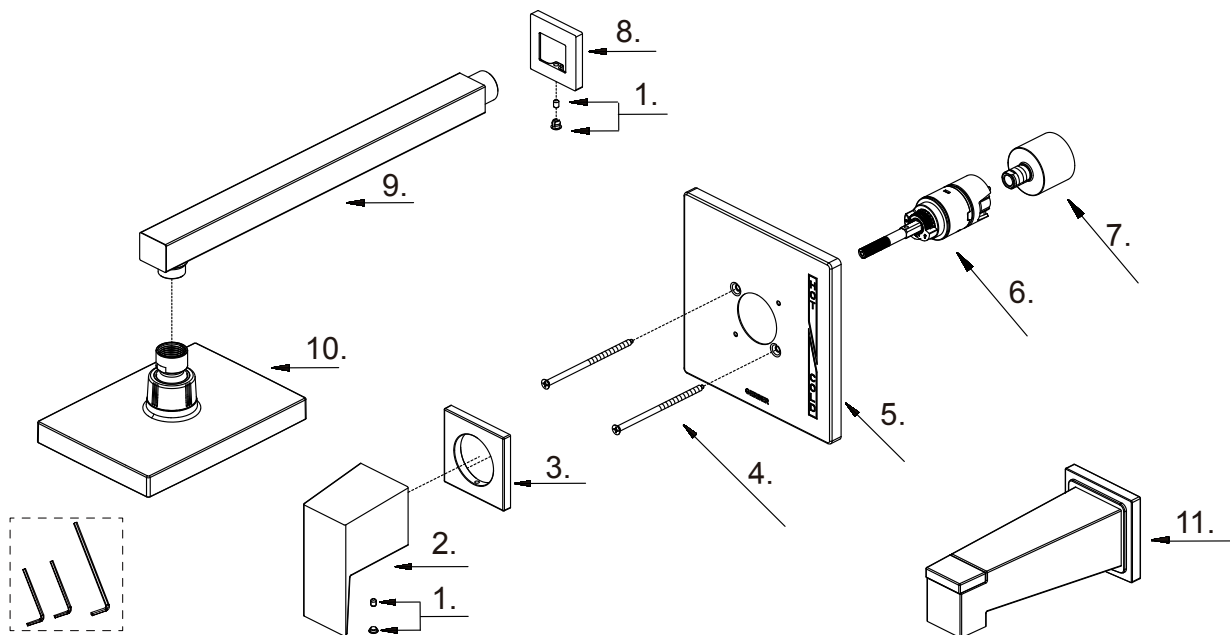

Single Handle Tub & Shower Faucet & Ceramic Disc Cartridge
Ensemble de garniture pour robinet de bain et douche à pression équilibrée à une manette avec cartouche à disque en céramique
Kit de componentes exteriores para grifo de ducha y bañera de presión balanceada de una manija y cartucho de disco cerámico

| Part Name | Nom de la pièce | Nombre de Parte | Part # # de pièce # de Parte |
|-------------------------------|---------------------------------|----------------------------------|------------------------------------|
| 1 Index Button | Bouton d'index | Índice de botones | A663A98 |
| 2 Metal Handle Assembly | Assemblage de manette en métal | Ensamblaje de manija metálicas | A069261 |
| 3 Handle Trim Ring | Garniture circulaire de manette | Capuchón ornamental de la manija | A607731 |
| 4 Screw Set (W3/16-24*101.6L) | Ensemble de vis | Juego de tornillo | A608563 |
| 5 Escutcheon Assembly | Assemblage d'applique | Ensamblaje del Escudo | A607851-51 |
| 6 Ceramic Disc Cartridge | Cartouche à disque en céramique | Cartucho de disco cerámico | GA510015 |
| 7 Retainer Nut | Écrou de retenue | Tuerca de retención | A016257-T |
| 8 Showerarm Flange | Bride de bras de douche | Brida del brazo de la ducha | A019365 |
| 9 Shower Arm | Bras de douche | Brazo de ducha | A604663 |
| 10 Shower Head 1.75gpm | Pomme de douche | Cabeza de ducha | D460066 |
| Shower Head 2.0gpm | Pomme de douche | Cabeza de ducha | D460059 |
| 11 Spout Assembly | Assemblage du bec | Ensamblaje de vertedor | DA606445 |