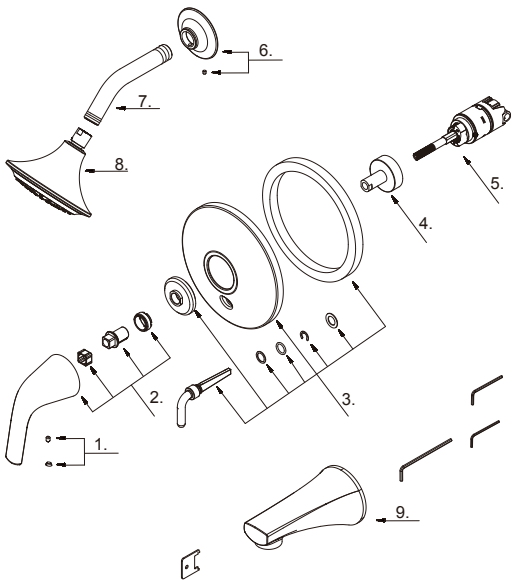

**GERBER****D502034TC / D501034TC /  
D500034LSTC / D500434TC****Lemora™****Trim Only Single Handle Pressure Balance Tub & Shower  
Faucet & Ceramic Disc Cartridge*****Ensemble de garniture pour robinet de bain et douche à  
pression équilibrée à une manette avec cartouche à disque  
en céramique******Kit de componentes exteriores para grifo de ducha y  
bañera de presión balanceada de una manija y cartucho de  
disco cerámico***

Part Name	Nom de la pièce	Nombre de Parte	Part # # de pièce # de Parte	
1	Index Button	Capuchon indicateur	Botón indicador	A603A12
	Index Button (BL)	Capuchon indicateur	Botón indicador	A603A12KP
2	Metal Handle Assembly	Assemblage de manette en métal	Ensamblaje de manija metálicas	A602853
3	Escutcheon with Diverter Assembly	L'Assemblée déviateur Ecusson	Asamblea del escudo con el desviador	A602854
4	Retainer Nut	Écrou de retenue	Tuerca de retención	A082058
5	Ceramic Disc Cartridge	Cartouche à disque en céramique	Cartucho de disco cerámico	GA510015
6	Showerarm Flange	Bride de bras de douche	Brida del brazo de la ducha	A663578-Z
7	Shower Arm	Bras de douche	Brazo de ducha	A020002-S
8	Shower Head 1.5gpm	Pomme de douche	Cabeza de ducha	D460334
	Shower Head 1.75gpm	Pomme de douche	Cabeza de ducha	D460234
	Shower Head 2.0gpm	Pomme de douche	Cabeza de ducha	D460134
9	Spout Assembly	Assemblage du bec	Ensamblaje de vertedor	D606434

**D502034TC / D501034TC /  
D500034LSTC / D500434TC**

⦿ Please see [www.gerberonline.com](http://www.gerberonline.com) or current price list for available finishes. Finish is defined by additional suffix.

Replacement parts, call : / Les pièces de rechange, appelez : / Partes de reemplazo, llame : US 1-888-328-2383 / CA 1-800-487-8372

US [www.gerberonline.com](http://www.gerberonline.com) or CA [www.gerberonline.ca](http://www.gerberonline.ca)