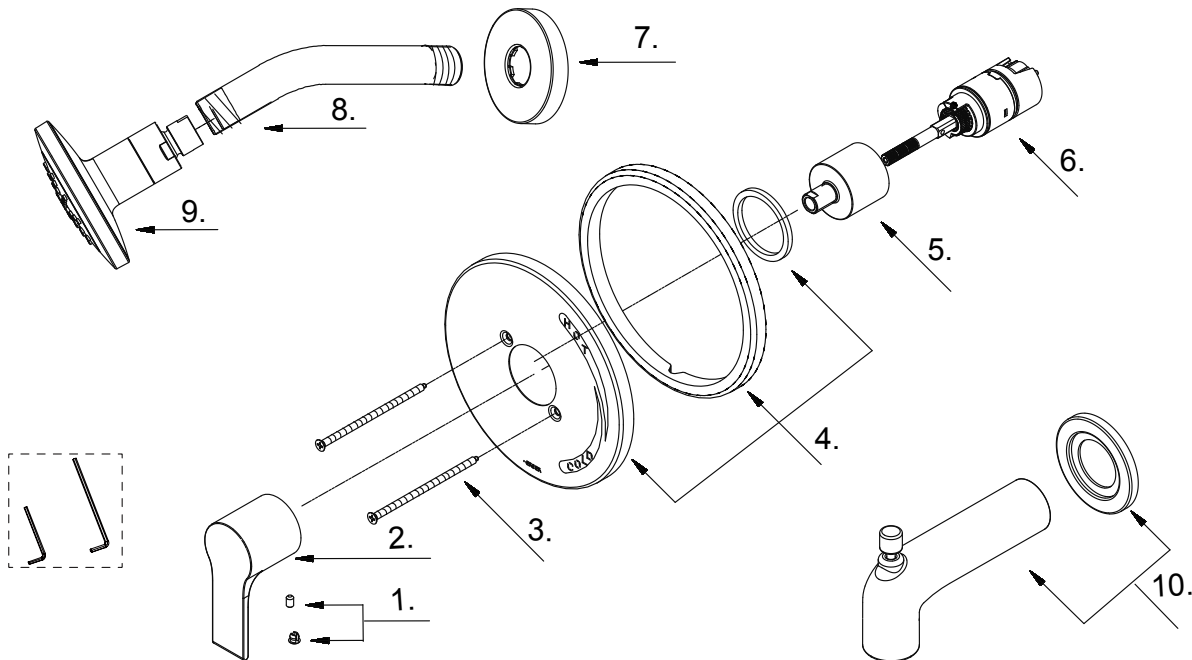

South Shore™

Single Handle Tub & Shower Faucet & Ceramic Disc Cartridge

Ensemble de garniture pour robinet de bain et douche à pression équilibrée à une manette avec cartouche à disque en céramique

Kit de componentes exteriores para grifo de ducha y bañera de presión balanceada de una manija y cartucho de disco cerámico

Part Name	Nom de la pièce	Nombre de Parte	Part # # de pièce # de Parte
1 Index Button	Bouton d'index	Índice de botones	A603A25
2 Metal Handle Assembly	Assemblage de manette en métal	Ensamblaje de manija metálicas	A602846
3 Screw set(2PCS)	Ensemble de vis	Juego de tornillo	A608563
4 Escutcheon Assembly	Assemblage d'applique	Ensamblaje del Escudo	A607E11
5 Retainer Nut	Écrou de retenue	Tuerca de retención	A016257-T
6 Ceramic Disc Cartridge	Cartouche à disque en céramique	Cartucho de disco cerámico	GA510015
7 Showerarm Flange	Bride de bras de douche	Brida del brazo de la ducha	A019306
8 Shower Arm	Bras de douche	Brazo de ducha	A020002
9 Shower Head 1.75gpm	Pomme de douche	Cabeza de ducha	D460057
Shower Head 2.0gpm	Pomme de douche	Cabeza de ducha	D460058
10 Spout Assembly	Assemblage du bec	Ensamblaje de vertedor	DA666934