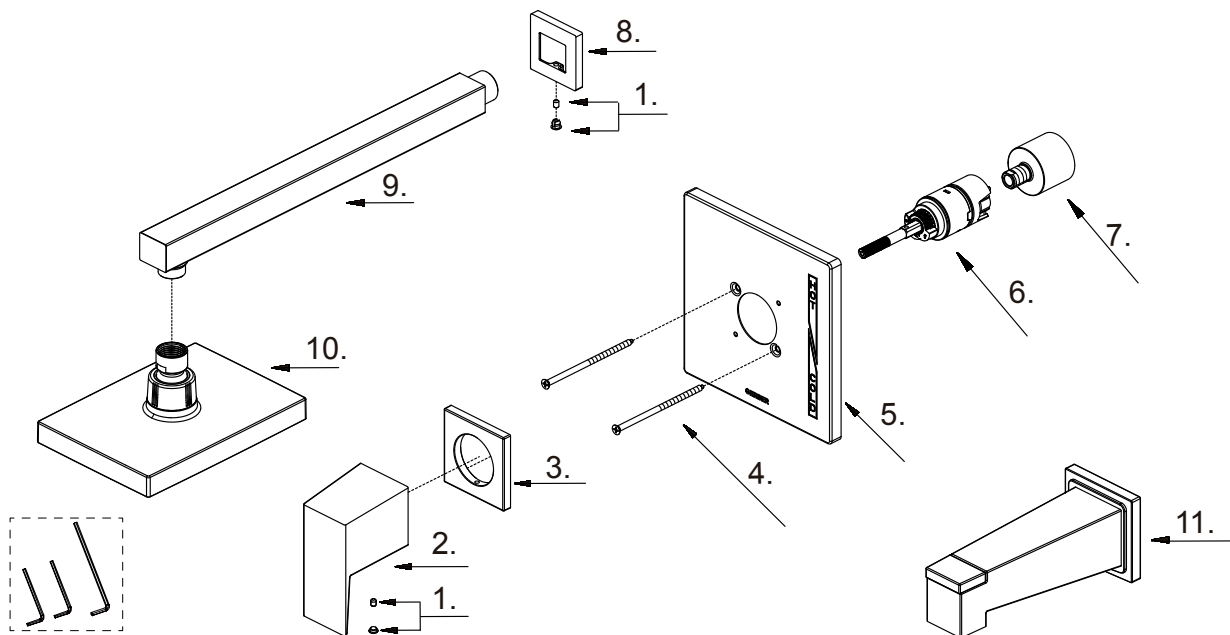

Single Handle Tub & Shower Faucet & Ceramic Disc Cartridge
Ensemble de garniture pour robinet de bain et douche à pression équilibrée à une manette avec cartouche à disque en céramique
Kit de componentes exteriores para grifo de ducha y bañera de presión balanceada de una manija y cartucho de disco cerámico

Part Name	Nom de la pièce	Nombre de Parte	Part # # de pièce # de Parte
1 Index Button	Bouton d'index	Índice de botones	A663A98
2 Metal Handle Assembly	Assemblage de manette en métal	Ensamblaje de manija metálicas	A069261
3 Handle Trim Ring	Garniture circulaire de manette	Capuchón ornamental de la manija	A607731
4 Screw Set (W3/16-24*101.6L)	Ensemble de vis	Juego de tornillo	A608563
5 Escutcheon Assembly	Assemblage d'applique	Ensamblaje del Escudo	A607851-51
6 Ceramic Disc Cartridge	Cartouche à disque en céramique	Cartucho de disco cerámico	GA510015
7 Retainer Nut	Écrou de retenue	Tuerca de retención	A016257-T
8 Showerarm Flange	Bride de bras de douche	Brida del brazo de la ducha	A019365
9 Shower Arm	Bras de douche	Brazo de ducha	A604663
10 Shower Head 1.75gpm	Pomme de douche	Cabeza de ducha	D460066
Shower Head 2.0gpm	Pomme de douche	Cabeza de ducha	D460059
11 Spout Assembly	Assemblage du bec	Ensamblaje de vertedor	DA606445