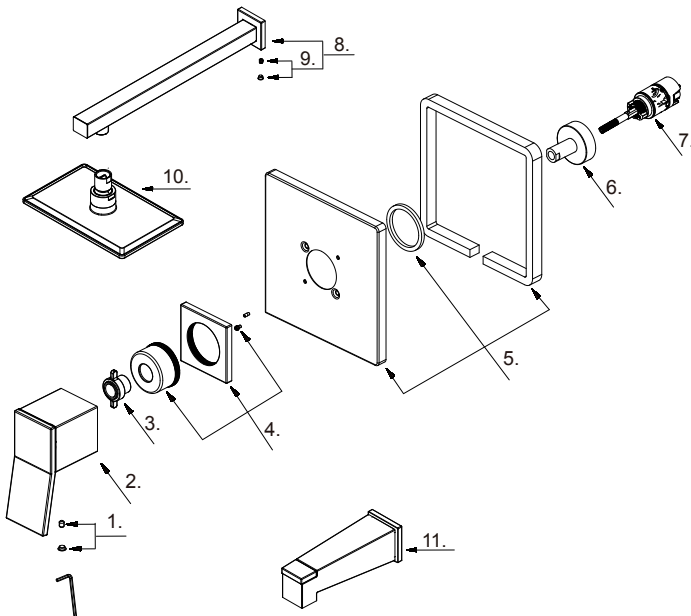

**GERBER**

**D501019TC / D501519TC / D502019TC  
/ D502519TC / D500019LSTC /  
D500519LSTC / D510419TC**

**Avian®**

**Single Handle Tub & Shower Faucet & Ceramic Disc Cartridge**

*Ensemble de garniture pour robinet de bain et douche à pression équilibrée à une manette avec cartouche à disque en céramique*

*Kit de componentes exteriores para grifo de ducha y bañera de presión balanceada de una manija y cartucho de disco cerámico*

Part Name	Nom de la pièce	Nombre de Parte	Part # # de pièce # de Parte
1	Index Button	Bouton d'index	Índice de botones A603A12
2⊙	Metal Handle Assembly	Assemblage de manette en métal	Ensamblaje de manija metálicas A602850
3	Adaptor Assembly	Assemblage d'adaptateur	Ensamblaje del adaptador A040404
4⊙	Handle Trim Ring	Garniture circulaire de manette	Capuchón ornamental de la manija A607E42
5⊙	Escutcheon Assembly	Assemblage d'applique	Ensamblaje del Escudo A607851-51
6	Retainer Nut	Écrou de retenue	Tuerca de retención A082058
7	Ceramic Disc Cartridge	Cartouche à disque en céramique	Cartucho de disco cerámico GA510015
8⊙	Showerarm w/ Escutcheon	Bras de douche et colle de douche	Brazo de ducha y brida de ducha D481162
9	Index Button	Bouton d'index	Índice de botones A663A98GR
10⊙	Shower Head 1.75gpm	Pomme de douche	Cabeza de ducha D460066
⊙	Shower Head 2.0gpm	Pomme de douche	Cabeza de ducha D460059
11⊙	Spout Assembly	Assemblage du bec	Ensamblaje de vertedor DA606445