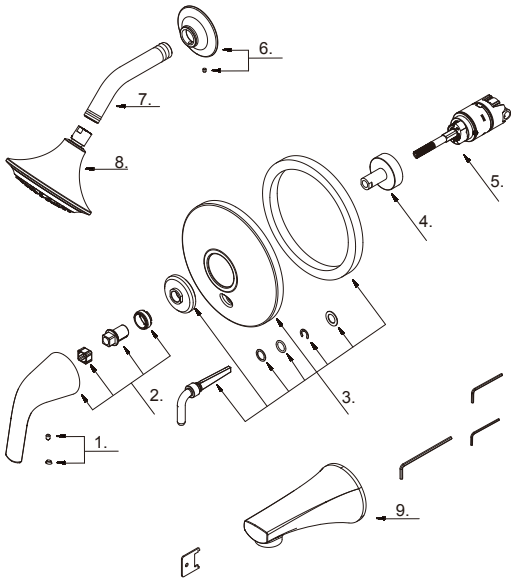

**GERBER**

**D502034TC / D501034TC /  
D500034LSTC / D500434TC**

**Lemora™**

**Trim Only Single Handle Pressure Balance Tub & Shower  
Faucet & Ceramic Disc Cartridge**

*Ensemble de garniture pour robinet de bain et douche à  
pression équilibrée à une manette avec cartouche à disque  
en céramique*

*Kit de componentes exteriores para grifo de ducha y  
bañera de presión balanceada de una manija y cartucho de  
disco cerámico*

Part #	Part Name	Nom de la pièce	Nombre de Parte	Part # # de pièce # de Parte
1	Index Button	Capuchon indicateur	Botón indicador	A603A12
	Index Button (BL)	Capuchon indicateur	Botón indicador	A603A12KP
2	Metal Handle Assembly	Assemblage de manette en métal	Ensamblaje de manija metálicas	A602853
3	Escutcheon with Diverter Assembly	L'Assemblée déviateur Ecusson	Asamblea del escudo con el desviador	A602854
4	Retainer Nut	Écrou de retenue	Tuerca de retención	A082058
5	Ceramic Disc Cartridge	Cartouche à disque en céramique	Cartucho de disco cerámico	GA510015
6	Showerarm Flange	Bride de bras de douche	Brida del brazo de la ducha	A663578-Z
7	Shower Arm	Bras de douche	Brazo de ducha	A020002-S
8	Shower Head 1.5gpm	Pomme de douche	Cabeza de ducha	D460334
	Shower Head 1.75gpm	Pomme de douche	Cabeza de ducha	D460234
	Shower Head 2.0gpm	Pomme de douche	Cabeza de ducha	D460134
9	Spout Assembly	Assemblage du bec	Ensamblaje de vertedor	D606434

**D502034TC / D501034TC /  
D500034LSTC / D500434TC**

⦿ Please see [www.gerberonline.com](http://www.gerberonline.com) or current price list for available finishes. Finish is defined by additional suffix.