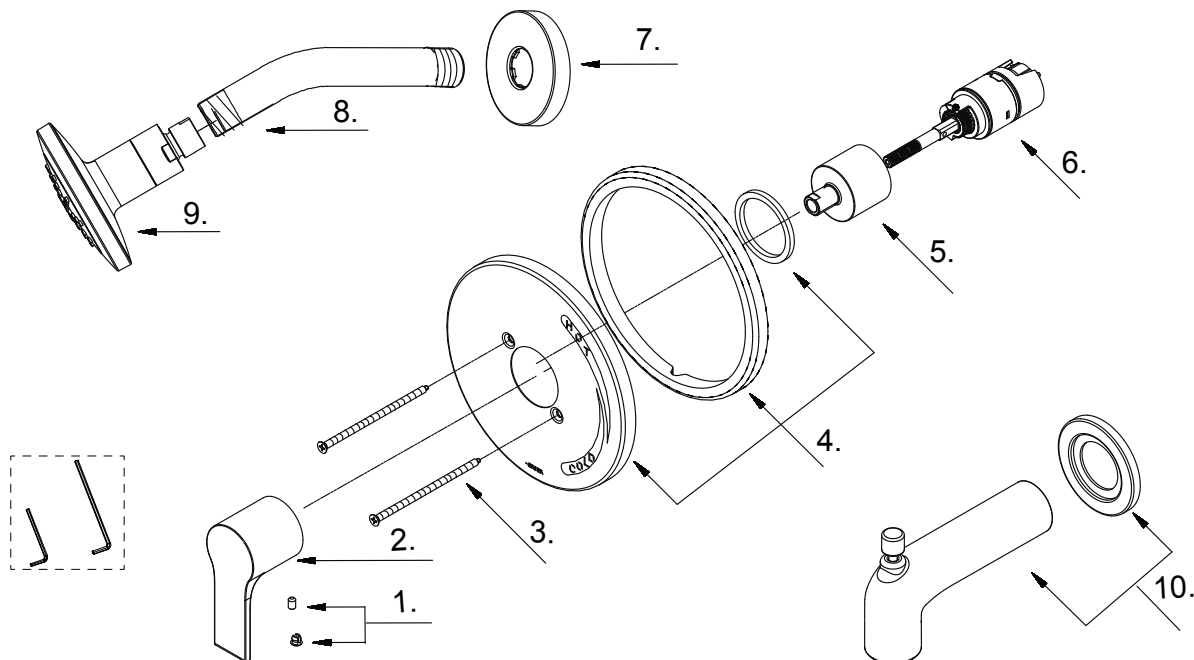

South Shore™

Single Handle Tub & Shower Faucet & Ceramic Disc Cartridge

Ensemble de garniture pour robinet de bain et douche à pression équilibrée à une manette avec cartouche à disque en céramique

Kit de componentes exteriores para grifo de ducha y bañera de presión balanceada de una manija y cartucho de disco cerámico

Part Name	Nom de la pièce	Nombre de Parte	Part # # de pièce # de Parte
1 Index Button	Bouton d'index	Índice de botones	A603A25
2 Metal Handle Assembly	Assemblage de manette en métal	Ensamblaje de manija metálicas	A602846
3 Screw set(2PCS)	Ensemble de vis	Juego de tornillo	A608563
4 Escutcheon Assembly	Assemblage d'applique	Ensamblaje del Escudo	A607E11
5 Retainer Nut	Écrou de retenue	Tuerca de retención	A016257-T
6 Ceramic Disc Cartridge	Cartouche à disque en céramique	Cartucho de disco cerámico	GA510015
7 Showerarm Flange	Bride de bras de douche	Brida del brazo de la ducha	A019306
8 Shower Arm	Bras de douche	Brazo de ducha	A020002
9 Shower Head 1.75gpm	Pomme de douche	Cabeza de ducha	D460057
Shower Head 2.0gpm	Pomme de douche	Cabeza de ducha	D460058
10 Spout Assembly	Assemblage du bec	Ensamblaje de vertedor	DA666934