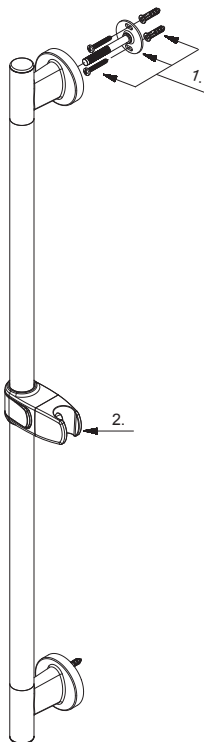

GERBER®

D469700 Versa™

Versa™ 30" Slide Bar

Barre coulissante Versa™ de 30 po (76,2 cm)

Barra Versa™ de 30 " (76.2 cm)

Part Name	Nom de la pièce	Nombre de Parte	Part # # de pièce # de Parte
1 Post Stud Assembly	Ensemble du matériel de fixation des poteaux	Juego de ferretería de montaje	A290264
2 Slide Body	Support coulissant	Pieza deslizante	A66G371

D469700

⦿ Please see www.gerberonline.com or current price list for available finishes. Finish is defined by additional suffix.

Veillez consulter le site Web www.gerberonline.com ou la liste actuelle de prix pour connaître les finis offerts. Le fini est déterminé par le suffixe supplémentaire.