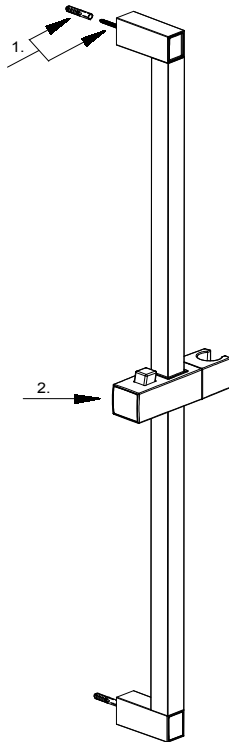

GERBER**D461734**
Versa™**Square 30" slide Bar****Barre coulissante carrée de 30 po****Barra corrediza cuadrada de 30"**

Part Name	Nom de la pièce	Nombre de Partie	Part # # de pièce # de Parte
1 Post Stud Assembly	Ensemble du matériel de fixation des poteaux	Juego de ferretería de montaje	A042010
2 Handshower Holder	Douchette à main	Soporte de ducha de mano	A555031

**D461734**

⦿ Please see www.gerberonline.com or current price list for available finishes. Finish is defined by additional suffix.

Veillez consulter le site Web www.gerberonline.com ou la liste actuelle de prix pour connaître les finis offerts. Le fini est déterminé par le suffixe supplémentaire.