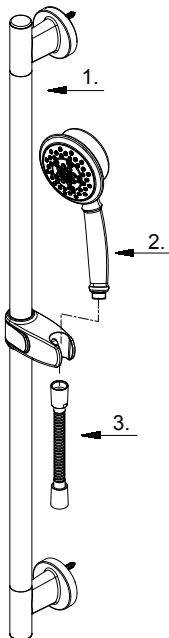

GERBER®

D461725 Versa™

30" Slide Bar Assembly Colonne coulissante 30 po Conjunto de barras corredizas de 30"

Part Name	Nom de la pièce	Nombre de Parte	Part # # de pièce # de Parte
1⊙ 30" Slide Bar	Barre coulissante de 30"	Barra deslizable de 30"	D469700
2⊙ Hand Shower 1.75 gpm	Douche à main	Ducha de mano	D462029
3⊙ Hose 72" Stainless Steel Braided	Tuyau en métal de 72 po	Manguera en metal de 72 pulg	D469020

D461725

⊙ Please see www.gerberonline.com or current price list for available finishes. Finish is defined by additional suffix.

Veillez consulter le site Web www.gerberonline.com ou la liste actuelle de prix pour connaître les finis offerts. Le fini est déterminé par le suffixe supplémentaire.