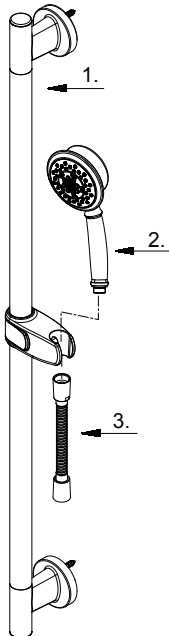

GERBER®**D461724**
Versa™**30" Slide Bar Assembly**
Colonne coulissante 30 po
Conjunto de barras corredizas de 30"

Part Name	Nom de la pièce	Nombre de Parte	Part # # de pièce # de Parte
1⊙ 30" Slide Bar	Barre coulissante de 30"	Barra deslizable de 30"	D469700
2⊙ Hand Shower 2.0 gpm	Douche à main	Ducha de mano	D462024
3⊙ Hose 72" Stainless Steel Braided	Tuyau en métal de 72 po	Manguera en metal de 72 pulg	D469020

**D461724**

⊙ Please see www.gerberonline.com or current price list for available finishes. Finish is defined by additional suffix.

Veillez consulter le site Web www.gerberonline.com ou la liste actuelle de prix pour connaître les finis offerts. Le fini est déterminé par le suffixe supplémentaire.