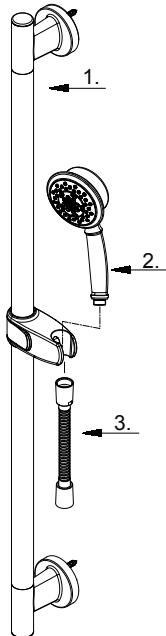

GERBER®**D461723**
Versa™**30" Slide Bar Assembly**
Colonne coulissante 30 po
Conjunto de barras corredizas de 30"

Part Name	Nom de la pièce	Nombre de Parte	Part # # de pièce # de Parte
1⊙ 30" Slide Bar	Barre coulissante de 30"	Barra deslizable de 30"	D469700
2⊙ Hand Shower 2.5 gpm	Douche à main	Ducha de mano	D462025
3⊙ Hose 72" Stainless Steel Braided	Tuyau en métal de 72 po	Manguera en metal de 72 pulg	D469020

**D461723**

⊙ Please see www.gerberonline.com or current price list for available finishes. Finish is defined by additional suffix.

Veillez consulter le site Web www.gerberonline.com ou la liste actuelle de prix pour connaître les finis offerts. Le fini est déterminé par le suffixe supplémentaire.