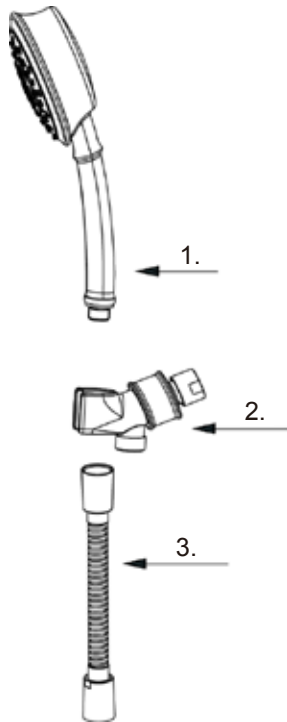

SURGE Five-Function Handshower Kit

Ensemble de douche à main SURGE à cinq fonctions

Ensamblaje de ducha de mano SURGE de cinco funciones

Part Name	Nom de la pièce	Nombre de Partie	Part # # de pièce # de Parte
1⊕ Handshower	<i>Douche à main</i>	<i>Ducha de mano</i>	D462024
2⊕ Showerarm Mount	<i>Support de bras de douche</i>	<i>Soporte de brazo de ducha</i>	D469100
3⊕ 72" Metal Hose	<i>Tuyau en métal de 72 po (182,9 cm)</i>	<i>Manguera en metal de</i>	D469020

D461024

⊕ Please see www.gerberonline.com or current price list for available finishes. Finish is defined by additional suffix.

Veillez consulter le site Web www.gerberonline.com ou la liste actuelle de prix pour connaître les finis offerts. Le fini est déterminé par le suffixe supplémentaire.