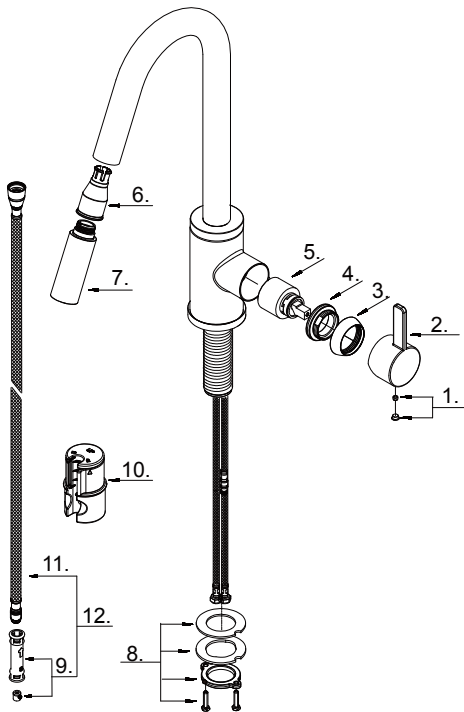

D457230

⊙ Please see www.gerberonline.com or current price list for available finishes. Finish is defined by additional suffix.

Veillez consulter le site Web www.gerberonline.com ou la liste actuelle de prix pour connaître les finis offerts. Le fini est déterminé par le suffixe supplémentaire.

Por favor visite www.gerberonline.com o la lista actual de precios para ver los acabados disponibles. Los acabados se diferencian mediante un sufijo adicional.